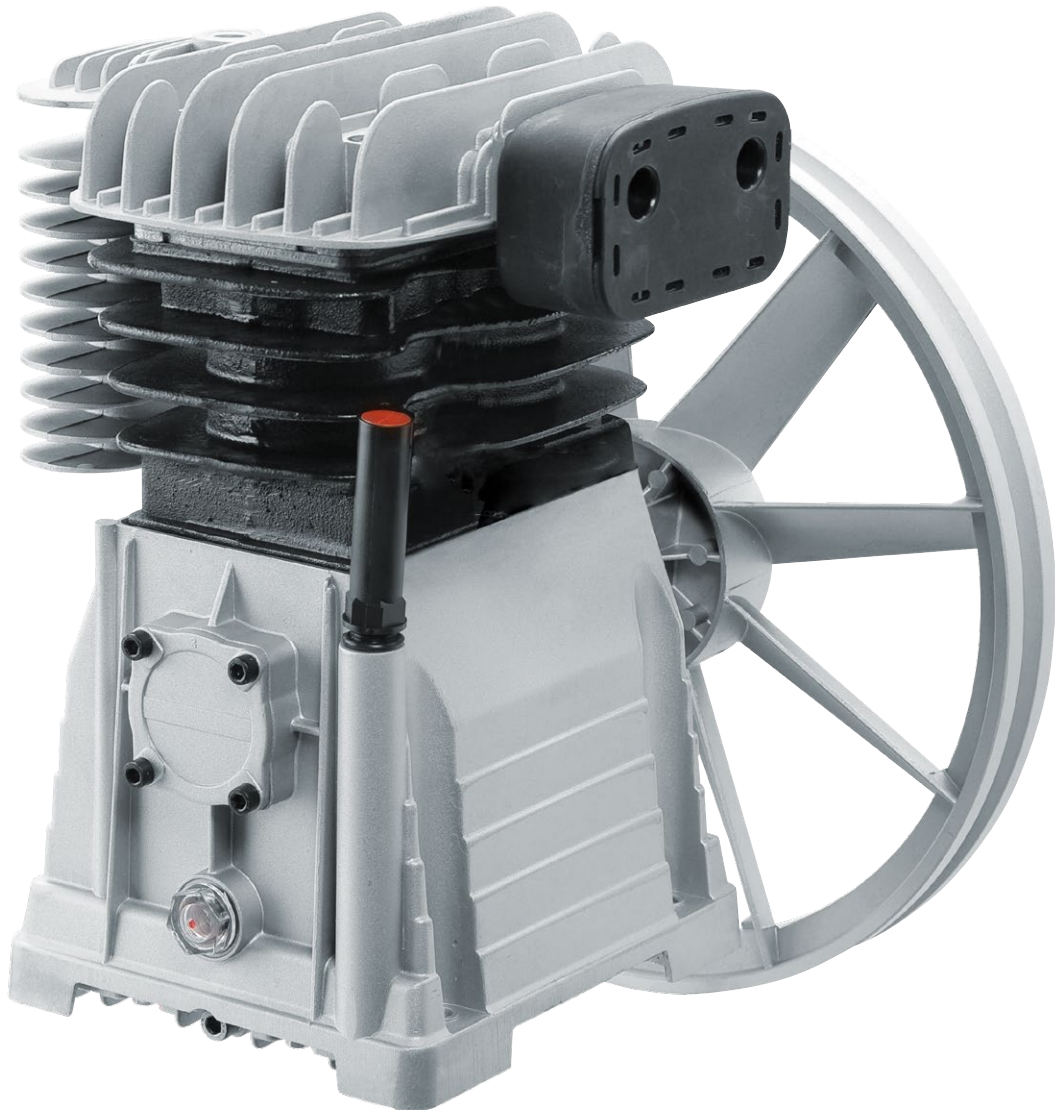

compressoren

www.airpress.be

Compressor pomp B3800B

Productdetails

Aanzuigcapaciteit	480 l/min
Motorvermogen	4,0 pk / 3,0 kW
Maximumdruk	10 bar
Aantal cilinders	2
Aantal trappen	1
Pomp toeren	1400 rpm
Afmetingen (lxlxh)	280 x 390 x 320 mm
Gewicht	12 kg
Artikelnummer	6218739400
EAN	8714253314662