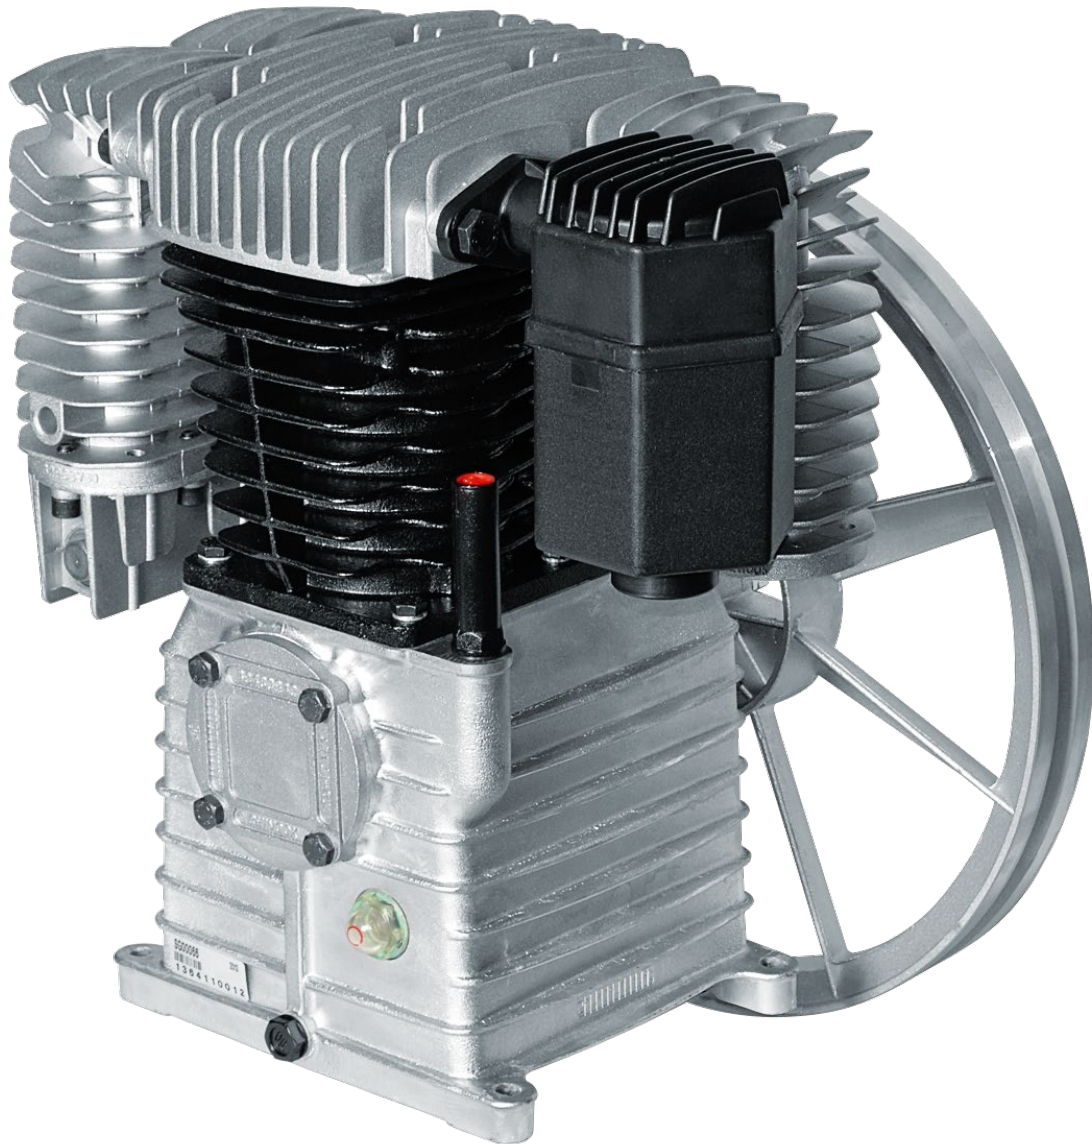

compressoren
www.airpress.be

Compressor pomp K25/C VA385

Productdetails

Aanzuigcapaciteit	612 l/min
Motorvermogen	5,5 pk / 4,0 kW
Maximumdruk	11 bar
Aantal cilinders	2
Aantal trappen	2
Pomp toeren	1184 rpm
Afmetingen (lxlxh)	420 x 385 x 310 mm
Gewicht	20 kg
Artikelnummer	K25
EAN	8712418346251