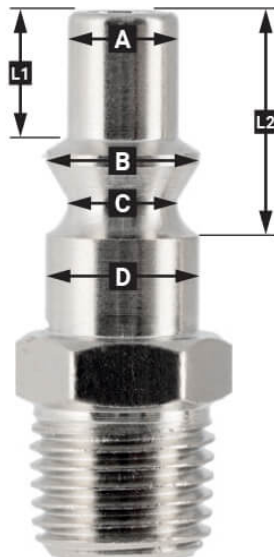

Insteeknippel 1/4" Euro binnendraad in blister

4311552

Details

Artikelnummer	4311552
EAN	08712418331431
Gewicht (kg)	0.030000
Lengte (mm)	70
Breedte (mm)	30
Hoogte (mm)	121
Aansluitmaat (")	1/4
Aansluit type	Euro
Schroefdraadsoort	Binnendraad
Aantal aansluitingen	2
Vorm	Recht
Veiligheidsnorm	Nee
Draaibaar	Nee
Gehard	Nee
Condensaatafscheider	Nee
Stroomregelaar	Nee
Materiaal	Messing
Blister	Ja
Pakket bevat (aantal)	één

Omschrijving

EURO

European profile
7.2 mm
Flow rate at 6 bar:
1820 l/min

L1 5 mm

L2 11 mm

A \varnothing 10 mm

B \varnothing 12 mm

C \varnothing 10 mm

D \varnothing 12 mm

Type ORION

Type Orion ARO
210 profile
6 mm
Flow rate at 6 bar:
800 l/min

L1 8.5 mm

L2 16 mm

A \varnothing 8 mm

B \varnothing 11 mm

C \varnothing 8 mm

D \varnothing 11 mm