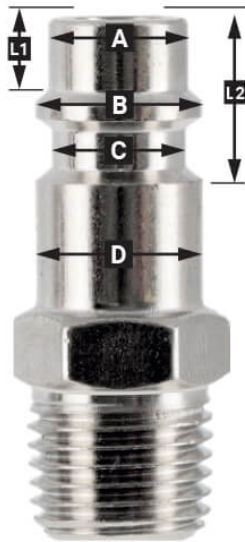

Insteeknippel 1/4" Euro binnendraad in blister

4311552

Details

Artikelnummer	4311552
EAN	08712418331431
Gewicht (kg)	0.030000
Lengte (mm)	70
Breedte (mm)	30
Hoogte (mm)	121
Aansluitmaat (")	1/4
Aansluit type	Euro
Schroefdraadsoort	Binnendraad
Aantal aansluitingen	2
Vorm	Recht
Veiligheidsnorm	Nee
Draaibaar	Nee
Gehard	Nee
Condensaatafscheider	Nee
Stroomregelaar	Nee
Materiaal	Messing
Blister	Ja
Pakket bevat (aantal)	één

Omschrijving

EURO

European profile
7.2 mm
Flow rate at 6 bar:
1820 l/min

L1 5 mm

L2 11 mm

A \varnothing 10 mm

B \varnothing 12 mm

C \varnothing 10 mm

D \varnothing 12 mm

Type ORION

Type Orion ARO
210 profile
6 mm
Flow rate at 6 bar:
800 l/min

L1 8.5 mm

L2 16 mm

A \varnothing 8 mm

B \varnothing 11 mm

C \varnothing 8 mm

D \varnothing 11 mm