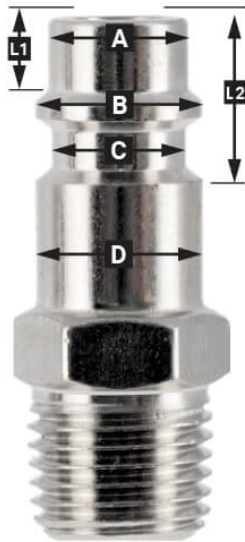

# Insteeknippel 3/8" Euro binnendraad in blister

4311553

## Details

Artikelnummer	4311553
EAN	08712418331370
Gewicht (kg)	0.030000
Lengte (mm)	70
Breedte (mm)	30
Hoogte (mm)	121
Aansluitmaat (")	3/8
Aansluit type	Euro
Schroefdraadsoort	Binnendraad
Aantal aansluitingen	2
Vorm	Recht
Veiligheidsnorm	Nee
Draaibaar	Nee
Gehard	Nee
Condensaatafscheider	Nee
Stroomregelaar	Nee
Materiaal	Messing
Blister	Ja
Pakket bevat (aantal)	één

## EURO

European profile  
7.2 mm  
Flow rate at 6 bar:  
1820 l/min

**L1** 5 mm

**L2** 11 mm

**A** Ø 10 mm

**B** Ø 12 mm

**C** Ø 10 mm

**D** Ø 12 mm

## Type ORION

Type Orion ARO  
210 profile  
6 mm  
Flow rate at 6 bar:  
800 l/min

**L1** 8.5 mm

**L2** 16 mm

**A** Ø 8 mm

**B** Ø 11 mm

**C** Ø 8 mm

**D** Ø 11 mm