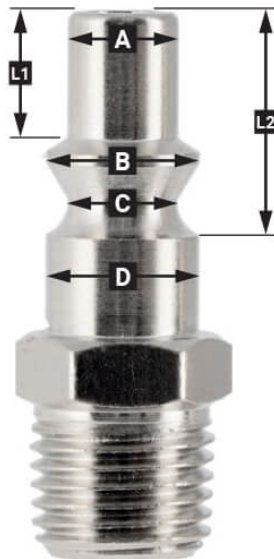

# Insteeknippel 3/8" Euro binnendraad in blister

4311553

## Details

Artikelnummer	4311553
EAN	08712418331370
Gewicht (kg)	0.030000
Lengte (mm)	70
Breedte (mm)	30
Hoogte (mm)	121
Aansluitmaat (")	3/8
Aansluit type	Euro
Schroefdraadsoort	Binnendraad
Aantal aansluitingen	2
Vorm	Recht
Veiligheidsnorm	Nee
Draaibaar	Nee
Gehard	Nee
Condensaatafscheider	Nee
Stroomregelaar	Nee
Materiaal	Messing
Blister	Ja
Pakket bevat (aantal)	één

## EURO

European profile  
7.2 mm  
Flow rate at 6 bar:  
1820 l/min

**L1** 5 mm

**L2** 11 mm

**A** Ø 10 mm

**B** Ø 12 mm

**C** Ø 10 mm

**D** Ø 12 mm

## Type ORION

Type Orion ARO  
210 profile  
6 mm  
Flow rate at 6 bar:  
800 l/min

**L1** 8.5 mm

**L2** 16 mm

**A** Ø 8 mm

**B** Ø 11 mm

**C** Ø 8 mm

**D** Ø 11 mm