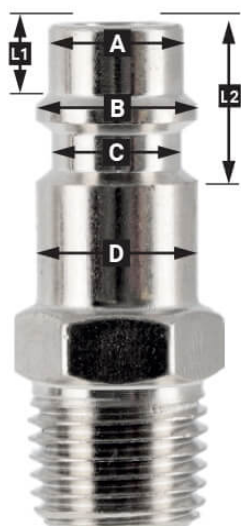

Insteeknippel 1/2" Euro binnendraad in blister

Product Images

Additional Information

| | |
|-----------------------|----------------|
| Artikelnummer | 4311534 |
| EAN | 08712418330328 |
| Gewicht (kg) | 0.040000 |
| Lengte (mm) | 70 |
| Breedte (mm) | 30 |
| Hoogte (mm) | 121 |
| Aansluitmaat (") | 1/2 |
| Aansluit type | Euro |
| Schroefdraadsoort | Binnendraad |
| Aantal aansluitingen | 2 |
| Vorm | Recht |
| Veiligheidsnorm | Nee |
| Draaibaar | Nee |
| Gehard | Nee |
| Condensaatafscheider | Nee |
| Stroomregelaar | Nee |
| Materiaal | Messing |
| Blister | Ja |
| Pakket bevat (aantal) | één |

Omschrijving

EURO

European profile
7.2 mm
Flow rate at 6 bar:
1820 l/min

L1 5 mm

L2 11 mm

A \varnothing 10 mm

B \varnothing 12 mm

C \varnothing 10 mm

D \varnothing 12 mm

Type ORION

Type Orion ARO
210 profile
6 mm
Flow rate at 6 bar:
800 l/min

L1 8.5 mm

L2 16 mm

A \varnothing 8 mm

B \varnothing 11 mm

C \varnothing 8 mm

D \varnothing 11 mm