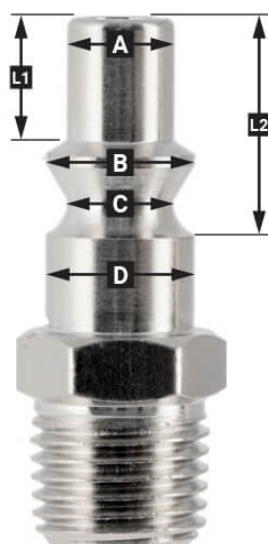

Insteeknippel 1/2" Euro binnendraad in blister

Product Images

Additional Information

| | |
|-----------------------|----------------|
| Artikelnummer | 4311534 |
| EAN | 08712418330328 |
| Gewicht (kg) | 0.040000 |
| Lengte (mm) | 70 |
| Breedte (mm) | 30 |
| Hoogte (mm) | 121 |
| Aansluitmaat (") | 1/2 |
| Aansluit type | Euro |
| Schroefdraadsoort | Binnendraad |
| Aantal aansluitingen | 2 |
| Vorm | Recht |
| Veiligheidsnorm | Nee |
| Draaibaar | Nee |
| Gehard | Nee |
| Condensaatafscheider | Nee |
| Stroomregelaar | Nee |
| Materiaal | Messing |
| Blister | Ja |
| Pakket bevat (aantal) | één |

Omschrijving

EURO

European profile
7.2 mm
Flow rate at 6 bar:
1820 l/min

L1 5 mm

L2 11 mm

A \varnothing 10 mm

B \varnothing 12 mm

C \varnothing 10 mm

D \varnothing 12 mm

Type ORION

Type Orion ARO
210 profile
6 mm
Flow rate at 6 bar:
800 l/min

L1 8.5 mm

L2 16 mm

A \varnothing 8 mm

B \varnothing 11 mm

C \varnothing 8 mm

D \varnothing 11 mm