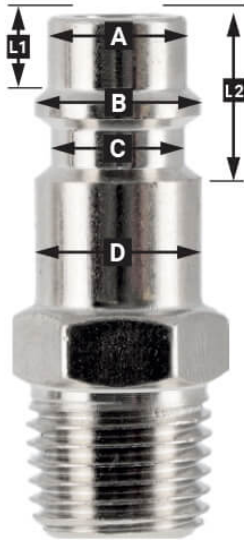

Insteeknippel 3/8" Euro buitendraad in blister

4311533

Details

Artikelnummer	4311533
EAN	08712418331387
Lengte (mm)	70
Breedte (mm)	30
Hoogte (mm)	121
Gewicht (kg)	0.040000
Aansluitmaat (")	3/8
Aansluit type	Euro
Schroefdraadsoort	Uitwendig
Aantal aansluitingen	2
Vorm	Recht
Veiligheidsnorm	Nee
Draaibaar	Nee
Gehard	Nee
Condensaatafscheider	Nee
Stroomregelaar	Nee
Materiaal	Messing
Blister	Ja
Pakket bevat (aantal)	één

Omschrijving

EURO

European profile
7.2 mm
Flow rate at 6 bar:
1820 l/min

L1	5 mm
L2	11 mm
A	∅ 10 mm
B	∅ 12 mm
C	∅ 10 mm
D	∅ 12 mm

Type ORION

Type Orion ARO
210 profile
6 mm
Flow rate at 6 bar:
800 l/min

L1	8.5 mm
L2	16 mm
A	∅ 8 mm
B	∅ 11 mm
C	∅ 8 mm
D	∅ 11 mm