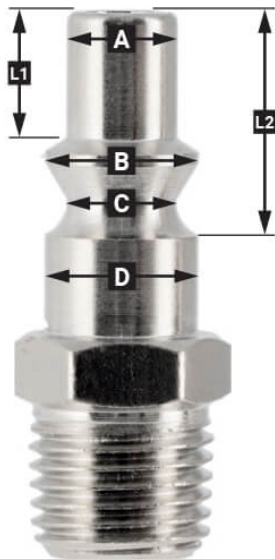

Insteeknippel 3/8" Euro buitendraad in blister

4311533

Details

Artikelnummer	4311533
EAN	08712418331387
Lengte (mm)	70
Breedte (mm)	30
Hoogte (mm)	121
Gewicht (kg)	0.040000
Aansluitmaat (")	3/8
Aansluit type	Euro
Schroefdraadsoort	Uitwendig
Aantal aansluitingen	2
Vorm	Recht
Veiligheidsnorm	Nee
Draaibaar	Nee
Gehard	Nee
Condensaatafscheider	Nee
Stroomregelaar	Nee
Materiaal	Messing
Blister	Ja
Pakket bevat (aantal)	één

Omschrijving

EURO

European profile
7.2 mm
Flow rate at 6 bar:
1820 l/min

L1	5 mm
L2	11 mm
A	∅ 10 mm
B	∅ 12 mm
C	∅ 10 mm
D	∅ 12 mm

Type ORION

Type Orion ARO
210 profile
6 mm
Flow rate at 6 bar:
800 l/min

L1	8.5 mm
L2	16 mm
A	∅ 8 mm
B	∅ 11 mm
C	∅ 8 mm
D	∅ 11 mm