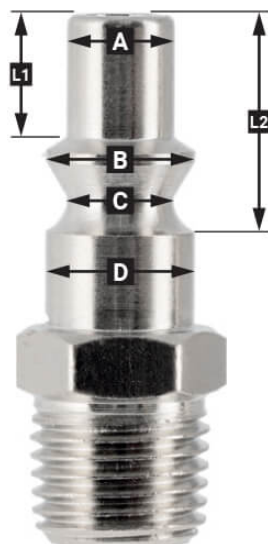

Snelkoppeling Euro 6 mm slangaansluiting in blister

Product Images

Additional Information

Artikelnummer	4301507
EAN	08712418330304
Gewicht (kg)	0.080000
Lengte (mm)	70
Breedte (mm)	30
Hoogte (mm)	121
Aansluit type	Euro / Luchtslang aansluiting
Schroefdraadmaat (mm)	6
Aantal aansluitingen	2
Vorm	Recht
Veiligheidsnorm	Nee
Draaibaar	Nee
Gehard	Nee
Condensaatafscheider	Nee
Stroomregelaar	Nee
Materiaal	Messing
Blister	Ja
Pakket bevat (aantal)	één

Omschrijving

EURO

European profile
7.2 mm
Flow rate at 6 bar:
1820 l/min

L1	5 mm
L2	11 mm
A	∅ 10 mm
B	∅ 12 mm
C	∅ 10 mm
D	∅ 12 mm

Type ORION

Type Orion ARO
210 profile
6 mm
Flow rate at 6 bar:
800 l/min

L1	8.5 mm
L2	16 mm
A	∅ 8 mm
B	∅ 11 mm
C	∅ 8 mm
D	∅ 11 mm