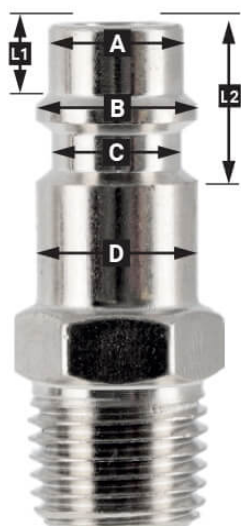

Snelkoppeling Euro 3/8" binnendraad in blister

Product Images

Additional Information

Artikelnummer	4301502
EAN	08712418166200
Gewicht (kg)	0.060000
Lengte (mm)	70
Breedte (mm)	30
Hoogte (mm)	121
Aansluitmaat (")	3/8
Aansluit type	Euro
Schroefdraadsoort	Binnendraad
Aantal aansluitingen	2
Vorm	Recht
Veiligheidsnorm	Nee
Draaibaar	Nee
Gehard	Nee
Condensaatafscheider	Nee
Stroomregelaar	Nee
Materiaal	Messing
Blister	Ja
Pakket bevat (aantal)	één

Omschrijving

EURO

European profile
7.2 mm
Flow rate at 6 bar:
1820 l/min

L1 5 mm

L2 11 mm

A \varnothing 10 mm

B \varnothing 12 mm

C \varnothing 10 mm

D \varnothing 12 mm

Type ORION

Type Orion ARO
210 profile
6 mm
Flow rate at 6 bar:
800 l/min

L1 8.5 mm

L2 16 mm

A \varnothing 8 mm

B \varnothing 11 mm

C \varnothing 8 mm

D \varnothing 11 mm