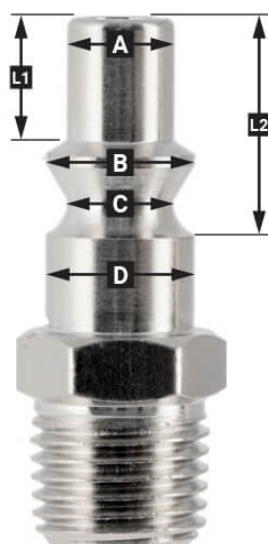

Snelkoppeling Euro 3/8" binnendraad in blister

Product Images

Additional Information

Artikelnummer	4301502
EAN	08712418166200
Gewicht (kg)	0.060000
Lengte (mm)	70
Breedte (mm)	30
Hoogte (mm)	121
Aansluitmaat (")	3/8
Aansluit type	Euro
Schroefdraadsoort	Binnendraad
Aantal aansluitingen	2
Vorm	Recht
Veiligheidsnorm	Nee
Draaibaar	Nee
Gehard	Nee
Condensaatafscheider	Nee
Stroomregelaar	Nee
Materiaal	Messing
Blister	Ja
Pakket bevat (aantal)	één

Omschrijving

EURO

European profile
7.2 mm
Flow rate at 6 bar:
1820 l/min

L1 5 mm

L2 11 mm

A \varnothing 10 mm

B \varnothing 12 mm

C \varnothing 10 mm

D \varnothing 12 mm

Type ORION

Type Orion ARO
210 profile
6 mm
Flow rate at 6 bar:
800 l/min

L1 8.5 mm

L2 16 mm

A \varnothing 8 mm

B \varnothing 11 mm

C \varnothing 8 mm

D \varnothing 11 mm