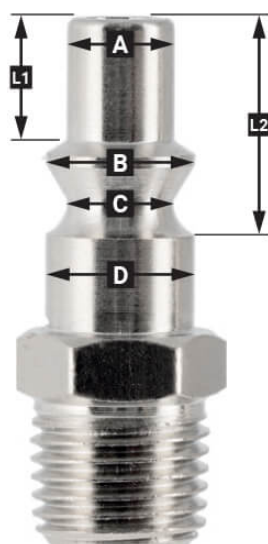

Snelkoppeling Euro 1/2" binnendraad in blister

Product Images

Additional Information

Artikelnummer	4301503
EAN	08712418177695
Gewicht (kg)	0.090000
Lengte (mm)	70
Breedte (mm)	30
Hoogte (mm)	121
Aansluitmaat (")	1/2
Aansluit type	Euro
Schroefdraadsoort	Binnendraad
Aantal aansluitingen	2
Vorm	Recht
Veiligheidsnorm	Nee
Draaibaar	Nee
Gehard	Nee
Condensaatafscheider	Nee
Stroomregelaar	Nee
Materiaal	Messing
Blister	Ja
Pakket bevat (aantal)	één

Omschrijving

EURO

European profile
7.2 mm
Flow rate at 6 bar:
1820 l/min

L1 5 mm

L2 11 mm

A Ø 10 mm

B Ø 12 mm

C Ø 10 mm

D Ø 12 mm

Type ORION

Type Orion ARO
210 profile
6 mm
Flow rate at 6 bar:
800 l/min

L1 8.5 mm

L2 16 mm

A Ø 8 mm

B Ø 11 mm

C Ø 8 mm

D Ø 11 mm