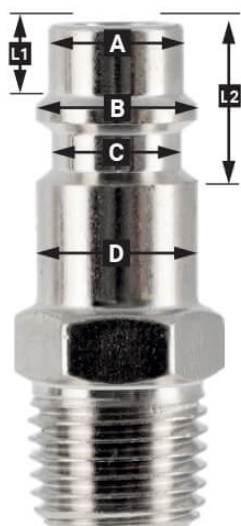

Snelkoppeling Euro 1/2" binnendraad in blister

Product Images

Additional Information

Artikelnummer	4301503
EAN	08712418177695
Gewicht (kg)	0.090000
Lengte (mm)	70
Breedte (mm)	30
Hoogte (mm)	121
Aansluitmaat (")	1/2
Aansluit type	Euro
Schroefdraadsoort	Binnendraad
Aantal aansluitingen	2
Vorm	Recht
Veiligheidsnorm	Nee
Draaibaar	Nee
Gehard	Nee
Condensaatafscheider	Nee
Stroomregelaar	Nee
Materiaal	Messing
Blister	Ja
Pakket bevat (aantal)	één

Omschrijving

EURO

European profile
7.2 mm
Flow rate at 6 bar:
1820 l/min

L1 5 mm

L2 11 mm

A Ø 10 mm

B Ø 12 mm

C Ø 10 mm

D Ø 12 mm

Type ORION

Type Orion ARO
210 profile
6 mm
Flow rate at 6 bar:
800 l/min

L1 8.5 mm

L2 16 mm

A Ø 8 mm

B Ø 11 mm

C Ø 8 mm

D Ø 11 mm