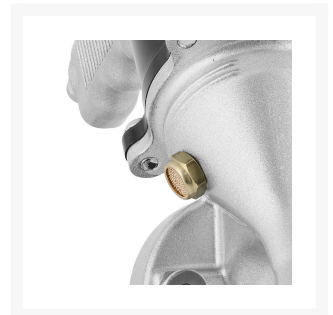

Vetspuit met roterende kop 360 graden

Product Images

Additional Information

Artikelnummer	45296-3
EAN	08712418233209
Gewicht (kg)	2.080000
Maximale druk (bar)	6

Omschrijving

Vetspuit op lucht

Wil jij snel en eenvoudig vet aanbrengen op bijvoorbeeld een nippel, dan kan dat heel goed met deze **vetspuit op lucht**. Gemakkelijk in gebruik en te koppelen aan jouw compressor. De vetspuit is namelijk voorzien van een 1/4" aansluiting. Met een gewicht van 2 kg ligt deze vetpistool prettig in de hand.

Door het design is deze vetspuit 360° draaibaar en met het geheten Butterfly Lock Screw zet je het handvat stevig vast. Zo kun je gemakkelijk overal bijkomen, zonder dat je hoeft te verplaatsen. Het schoonmaken van deze vetspuit is niet lastig, want je kunt het toestel eenvoudig uit elkaar schroeven. Zo kan jij dit product in top conditie houden.

De vetspuit werkt op luchtdruk en is een werkdruk van 6,3 bar benodigd. De capaciteit van de vetspuit is 400cc met een drukratio van 40:1. Zorg ervoor dat je de juiste aansluiting hebt (1/4") met de juiste slang van 3/8".