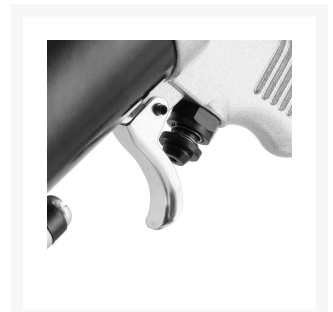

Vetspuit met roterende kop 360 graden

Product Images

Additional Information

Artikelnummer	45296-3
EAN	08712418233209
Gewicht (kg)	2.080000
Maximale druk (bar)	6

Omschrijving

Vetspuit op lucht

Wil jij snel en eenvoudig vet aanbrengen op bijvoorbeeld een nippel, dan kan dat heel goed met deze **vetspuit op lucht**. Gemakkelijk in gebruik en te koppelen aan jouw compressor. De vetspuit is namelijk voorzien van een 1/4" aansluiting. Met een gewicht van 2 kg ligt deze vetpistool prettig in de hand.

Door het design is deze vetspuit 360° draaibaar en met het geheten Butterfly Lock Screw zet je het handvat stevig vast. Zo kun je gemakkelijk overal bijkomen, zonder dat je hoeft te verplaatsen. Het schoonmaken van deze vetspuit is niet lastig, want je kunt het toestel eenvoudig uit elkaar schroeven. Zo kan jij dit product in top conditie houden.

De vetspuit werkt op luchtdruk en is een werkdruk van 6,3 bar benodigd. De capaciteit van de vetspuit is 400cc met een drukratio van 40:1. Zorg ervoor dat je de juiste aansluiting hebt (1/4") met de juiste slang van 3/8".