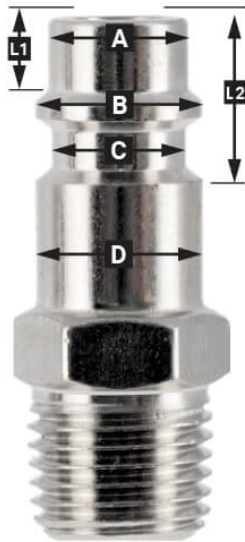

Insteeknippel Type Orion 3/8" buitendraad in blister

4346814

Details

Artikelnummer	4346814
EAN	8712418360578
Gewicht (kg)	0.040000
Lengte (mm)	70
Breedte (mm)	30
Hoogte (mm)	121
Aansluitmaat (")	3/8
Aansluit type	Orion
Schroefdraadsoort	Buitendraad
Aantal aansluitingen	2
Vorm	Recht
Veiligheidsnorm	Nee
Draaibaar	Nee
Gehard	Nee
Condensaatafscheider	Nee
Stroomregelaar	Nee
Materiaal	Messing
Blister	Ja
Pakket bevat (aantal)	één

Omschrijving

EURO

European profile
7.2 mm
Flow rate at 6 bar:
1820 l/min

L1 5 mm

L2 11 mm

A \varnothing 10 mm

B \varnothing 12 mm

C \varnothing 10 mm

D \varnothing 12 mm

Type ORION

Type Orion ARO
210 profile
6 mm
Flow rate at 6 bar:
800 l/min

L1 8.5 mm

L2 16 mm

A \varnothing 8 mm

B \varnothing 11 mm

C \varnothing 8 mm

D \varnothing 11 mm