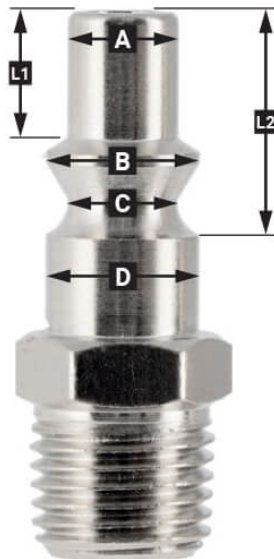

Insteeknippel Type Orion 3/8" buitendraad in blister

4346814

Details

Artikelnummer	4346814
EAN	8712418360578
Gewicht (kg)	0.040000
Lengte (mm)	70
Breedte (mm)	30
Hoogte (mm)	121
Aansluitmaat (")	3/8
Aansluit type	Orion
Schroefdraadsoort	Buitendraad
Aantal aansluitingen	2
Vorm	Recht
Veiligheidsnorm	Nee
Draaibaar	Nee
Gehard	Nee
Condensaatafscheider	Nee
Stroomregelaar	Nee
Materiaal	Messing
Blister	Ja
Pakket bevat (aantal)	één

Omschrijving

EURO

European profile
7.2 mm
Flow rate at 6 bar:
1820 l/min

L1 5 mm

L2 11 mm

A \varnothing 10 mm

B \varnothing 12 mm

C \varnothing 10 mm

D \varnothing 12 mm

Type ORION

Type Orion ARO
210 profile
6 mm
Flow rate at 6 bar:
800 l/min

L1 8.5 mm

L2 16 mm

A \varnothing 8 mm

B \varnothing 11 mm

C \varnothing 8 mm

D \varnothing 11 mm