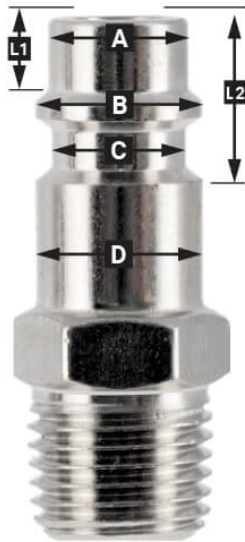

Insteeknippel Type Orion 10 mm slangaansluiting in blister

4346812

Details

Artikelnummer	4346812
EAN	08712418360608
Lengte (mm)	70
Breedte (mm)	30
Hoogte (mm)	121
Gewicht (kg)	0.030000
Aansluit type	Type Orion / Luchtslang aansluiting
Schroefdraadmaat (mm)	10
Aantal aansluitingen	2
Vorm	Recht
Veiligheidsnorm	Nee
Draaibaar	Nee
Gehard	Nee
Condensaatafscheider	Nee
Stroomregelaar	Nee
Materiaal	Messing
Blister	Ja

Omschrijving

EURO

European profile
7.2 mm
Flow rate at 6 bar:
1820 l/min

L1 5 mm

L2 11 mm

A Ø 10 mm

B Ø 12 mm

C Ø 10 mm

D Ø 12 mm

Type ORION

Type Orion ARO
210 profile
6 mm
Flow rate at 6 bar:
800 l/min

L1 8.5 mm

L2 16 mm

A Ø 8 mm

B Ø 11 mm

C Ø 8 mm

D Ø 11 mm