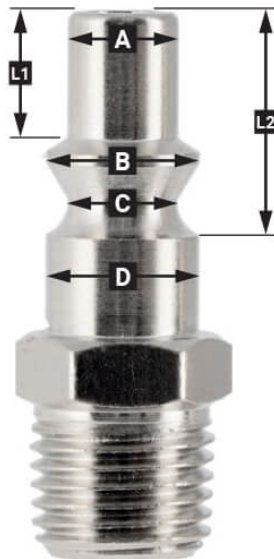

Insteeknippel Type Orion 10 mm slangaansluiting in blister

4346812

Details

Artikelnummer	4346812
EAN	08712418360608
Lengte (mm)	70
Breedte (mm)	30
Hoogte (mm)	121
Gewicht (kg)	0.030000
Aansluit type	Type Orion / Luchtslang aansluiting
Schroefdraadmaat (mm)	10
Aantal aansluitingen	2
Vorm	Recht
Veiligheidsnorm	Nee
Draaibaar	Nee
Gehard	Nee
Condensaatafscheider	Nee
Stroomregelaar	Nee
Materiaal	Messing
Blister	Ja

Omschrijving

EURO

European profile
7.2 mm
Flow rate at 6 bar:
1820 l/min

L1 5 mm

L2 11 mm

A Ø 10 mm

B Ø 12 mm

C Ø 10 mm

D Ø 12 mm

Type ORION

Type Orion ARO
210 profile
6 mm
Flow rate at 6 bar:
800 l/min

L1 8.5 mm

L2 16 mm

A Ø 8 mm

B Ø 11 mm

C Ø 8 mm

D Ø 11 mm