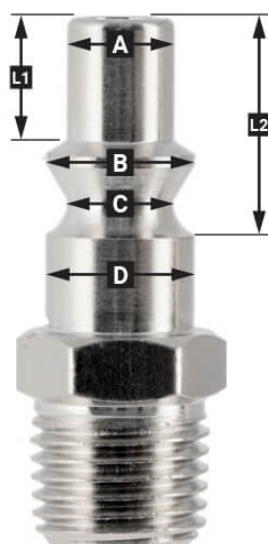

Snelkoppeling Type Orion 3/8" binnendraad in blister

Product Images

Additional Information

Artikelnummer	4346851
EAN	8712418360509
Gewicht (kg)	0.100000
Lengte (mm)	70
Breedte (mm)	30
Hoogte (mm)	121
Aansluitmaat (")	3/8
Aansluit type	Orion
Schroefdraadsoort	Binnendraad
Aantal aansluitingen	2
Vorm	Recht
Veiligheidsnorm	Nee
Draaibaar	Nee
Gehard	Nee
Condensaatafscheider	Nee
Stroomregelaar	Nee
Materiaal	RVS
Blister	Ja
Pakket bevat (aantal)	één

Omschrijving

EURO

European profile
7.2 mm
Flow rate at 6 bar:
1820 l/min

L1 5 mm

L2 11 mm

A \varnothing 10 mm

B \varnothing 12 mm

C \varnothing 10 mm

D \varnothing 12 mm

Type ORION

Type Orion ARO
210 profile
6 mm
Flow rate at 6 bar:
800 l/min

L1 8.5 mm

L2 16 mm

A \varnothing 8 mm

B \varnothing 11 mm

C \varnothing 8 mm

D \varnothing 11 mm