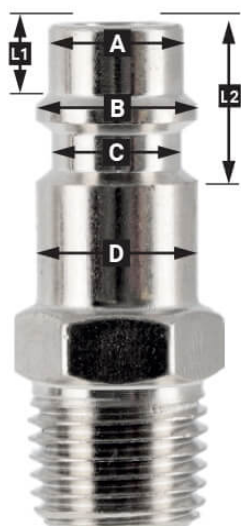

Snelkoppeling Type Orion 3/8" binnendraad in blister

Product Images

Additional Information

Artikelnummer	4346851
EAN	8712418360509
Gewicht (kg)	0.100000
Lengte (mm)	70
Breedte (mm)	30
Hoogte (mm)	121
Aansluitmaat (")	3/8
Aansluit type	Orion
Schroefdraadsoort	Binnendraad
Aantal aansluitingen	2
Vorm	Recht
Veiligheidsnorm	Nee
Draaibaar	Nee
Gehard	Nee
Condensaatafscheider	Nee
Stroomregelaar	Nee
Materiaal	RVS
Blister	Ja
Pakket bevat (aantal)	één

Omschrijving

EURO

European profile
7.2 mm
Flow rate at 6 bar:
1820 l/min

L1 5 mm

L2 11 mm

A \varnothing 10 mm

B \varnothing 12 mm

C \varnothing 10 mm

D \varnothing 12 mm

Type ORION

Type Orion ARO
210 profile
6 mm
Flow rate at 6 bar:
800 l/min

L1 8.5 mm

L2 16 mm

A \varnothing 8 mm

B \varnothing 11 mm

C \varnothing 8 mm

D \varnothing 11 mm