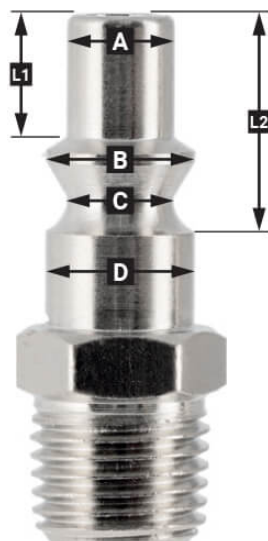

Snelkoppeling Type Orion 1/4" buitendraad in blister

Product Images

Additional Information

Artikelnummer	4346858
EAN	08712418360493
Lengte (mm)	70
Breedte (mm)	30
Hoogte (mm)	121
Aansluitmaat (")	1/4
Aansluit type	Orion
Schroefdraadsoort	Buitendraad
Aantal aansluitingen	2
Vorm	Recht
Veiligheidsnorm	Nee
Draaibaar	Nee
Gehard	Nee
Condensaatafscheider	Nee
Stroomregelaar	Nee
Materiaal	RVS
Blister	Ja
Pakket bevat (aantal)	één

Omschrijving

EURO

European profile
7.2 mm
Flow rate at 6 bar:
1820 l/min

L1 5 mm

L2 11 mm

A Ø 10 mm

B Ø 12 mm

C Ø 10 mm

D Ø 12 mm

Type ORION

Type Orion ARO
210 profile
6 mm
Flow rate at 6 bar:
800 l/min

L1 8.5 mm

L2 16 mm

A Ø 8 mm

B Ø 11 mm

C Ø 8 mm

D Ø 11 mm