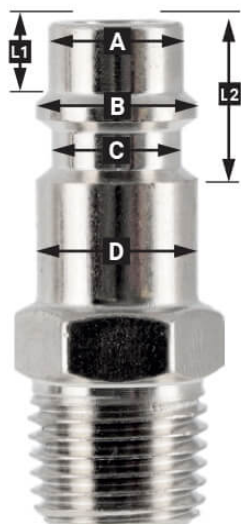

Snelkoppeling Type Orion 1/4" buitendraad in blister

Product Images

Additional Information

Artikelnummer	4346858
EAN	08712418360493
Lengte (mm)	70
Breedte (mm)	30
Hoogte (mm)	121
Aansluitmaat (")	1/4
Aansluit type	Orion
Schroefdraadsoort	Buitendraad
Aantal aansluitingen	2
Vorm	Recht
Veiligheidsnorm	Nee
Draaibaar	Nee
Gehard	Nee
Condensaatafscheider	Nee
Stroomregelaar	Nee
Materiaal	RVS
Blister	Ja
Pakket bevat (aantal)	één

Omschrijving

EURO

European profile
7.2 mm
Flow rate at 6 bar:
1820 l/min

L1 5 mm

L2 11 mm

A Ø 10 mm

B Ø 12 mm

C Ø 10 mm

D Ø 12 mm

Type ORION

Type Orion ARO
210 profile
6 mm
Flow rate at 6 bar:
800 l/min

L1 8.5 mm

L2 16 mm

A Ø 8 mm

B Ø 11 mm

C Ø 8 mm

D Ø 11 mm