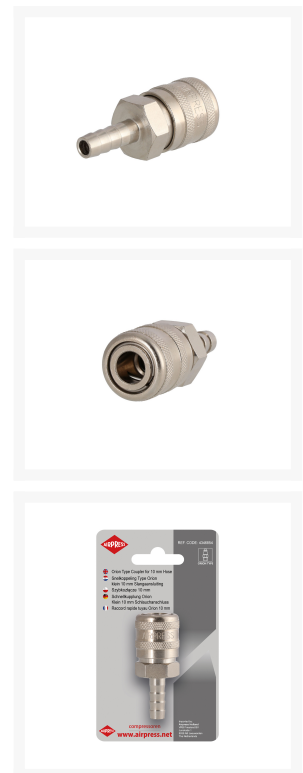

# Snelkoppeling Type Orion 10 mm slangaansluiting in blister

## Additional Information

---

Artikelnummer	4346854
EAN	8712418360875
Gewicht (kg)	10000.000000
Lengte (mm)	70
Breedte (mm)	30
Hoogte (mm)	121
Aansluit type	Type Orion / Lucht slang aansluiting
Schroefdraadmaat (mm)	10
Aantal aansluitingen	2
Vorm	Recht
Veiligheidsnorm	Nee
Draaibaar	Nee
Gehard	Nee
Condensaatafscheider	Nee
Stroomregelaar	Nee
Materiaal	RVS
Bliester	Ja
Pakket bevat (aantal)	één

## EURO

European profile  
7.2 mm  
Flow rate at 6 bar:  
1820 l/min

**L1** 5 mm

**L2** 11 mm

**A**  $\varnothing$  10 mm

**B**  $\varnothing$  12 mm

**C**  $\varnothing$  10 mm

**D**  $\varnothing$  12 mm

## Type ORION

Type Orion ARO  
210 profile  
6 mm  
Flow rate at 6 bar:  
800 l/min

**L1** 8.5 mm

**L2** 16 mm

**A**  $\varnothing$  8 mm

**B**  $\varnothing$  11 mm

**C**  $\varnothing$  8 mm

**D**  $\varnothing$  11 mm