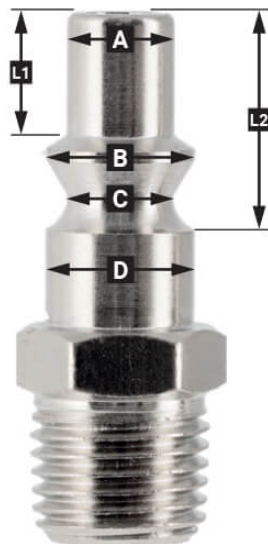

Insteeknippel Euro 12 mm slangaansluiting in blister

Product Images

Additional Information

Artikelnummer	4346828
EAN	08712418360479
Gewicht (kg)	0.030000
Lengte (mm)	70
Breedte (mm)	30
Hoogte (mm)	121
Aansluit type	Euro / Luchtslang aansluiting
Schroefdraadmaat (mm)	12
Aantal aansluitingen	2
Vorm	Recht
Werkdruk (bar)	6
Veiligheidsnorm	Nee
Draaibaar	Nee
Gehard	Nee
Condensaatafscheider	Nee
Stroomregelaar	Nee
Materiaal	Messing
Blister	Ja
Pakket bevat (aantal)	één

Omschrijving

EURO

European profile
7.2 mm

Flow rate at 6 bar:
1820 l/min

L1	5 mm
L2	11 mm
A	∅ 10 mm
B	∅ 12 mm
C	∅ 10 mm
D	∅ 12 mm

Type ORION

Type Orion ARO
210 profile
6 mm

Flow rate at 6 bar:
800 l/min

L1	8.5 mm
L2	16 mm
A	∅ 8 mm
B	∅ 11 mm
C	∅ 8 mm
D	∅ 11 mm