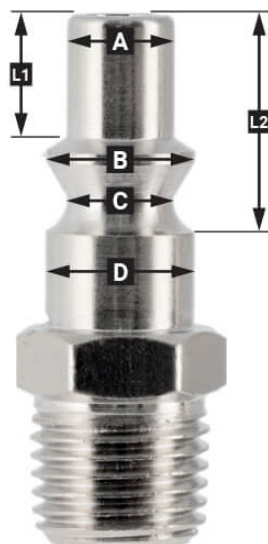

## Additional Information

---

Artikelnummer	4346837
EAN	08712418360455
Gewicht (kg)	0.030000
Lengte (mm)	70
Breedte (mm)	30
Hoogte (mm)	121
Aansluit type	Euro / Luchtslang aansluiting
Schroefdraadmaat (mm)	8
Aantal aansluitingen	2
Vorm	Recht
Werkdruk (bar)	6
Veiligheidsnorm	Nee
Draaibaar	Nee
Gehard	Nee
Condensaatafscheider	Nee
Stroomregelaar	Nee
Materiaal	Messing
Blister	Ja
Pakket bevat (aantal)	één

## EURO

European profile  
7.2 mm  
Flow rate at 6 bar:  
1820 l/min

**L1** 5 mm

**L2** 11 mm

**A** Ø 10 mm

**B** Ø 12 mm

**C** Ø 10 mm

**D** Ø 12 mm

## Type ORION

Type Orion ARO  
210 profile  
6 mm  
Flow rate at 6 bar:  
800 l/min

**L1** 8.5 mm

**L2** 16 mm

**A** Ø 8 mm

**B** Ø 11 mm

**C** Ø 8 mm

**D** Ø 11 mm