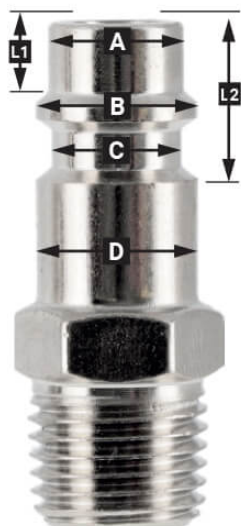

# Insteeknippel 8 mm Euro slangaansluiting in blister

## Additional Information

---

Artikelnummer	4346837
EAN	08712418360455
Gewicht (kg)	0.030000
Lengte (mm)	70
Breedte (mm)	30
Hoogte (mm)	121
Aansluit type	Euro / Luchtslang aansluiting
Schroefdraadmaat (mm)	8
Aantal aansluitingen	2
Vorm	Recht
Werkdruk (bar)	6
Veiligheidsnorm	Nee
Draaibaar	Nee
Gehard	Nee
Condensaatafscheider	Nee
Stroomregelaar	Nee
Materiaal	Messing
Blister	Ja
Pakket bevat (aantal)	één

## EURO

European profile  
7.2 mm  
Flow rate at 6 bar:  
1820 l/min

**L1** 5 mm

**L2** 11 mm

**A** Ø 10 mm

**B** Ø 12 mm

**C** Ø 10 mm

**D** Ø 12 mm

## Type ORION

Type Orion ARO  
210 profile  
6 mm  
Flow rate at 6 bar:  
800 l/min

**L1** 8.5 mm

**L2** 16 mm

**A** Ø 8 mm

**B** Ø 11 mm

**C** Ø 8 mm

**D** Ø 11 mm