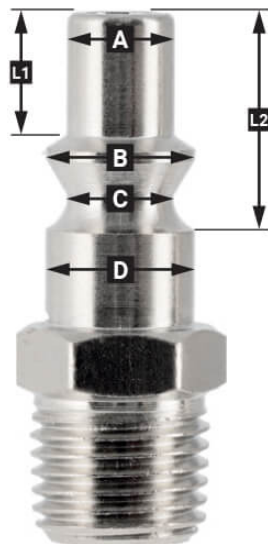

Veiligheidskoppeling Euro 1/2" binnendraad met drukknop

Product Images

Additional Information

Artikelnummer	43E704
EAN	8712418382921
Gewicht (kg)	0.150000
Lengte (mm)	25
Breedte (mm)	21
Hoogte (mm)	89
Luchtdoorlaat bij 6 bar (l/min)	1600
Aansluitmaat (")	1/2
Aansluit type	Euro
Schroefdraadsoort	Binnendraad
Aantal aansluitingen	2
Vorm	Recht
Maximale druk (bar)	10
Werktemperatuur (°C)	-20°C +70°C
Veiligheidsnorm	Nee
Draaibaar	Ja
Gehard	Nee
Condensaatafscheider	Nee
Stroomregelaar	Nee
Materiaal	Geanodiseerd aluminium/RVS/Vernikkeld messing
Blister	Ja
Pakket bevat (aantal)	één

Omschrijving

EURO

European profile
7.2 mm
Flow rate at 6 bar:
1820 l/min

L1	5 mm
L2	11 mm
A	∅ 10 mm
B	∅ 12 mm
C	∅ 10 mm
D	∅ 12 mm

Type ORION

Type Orion ARO
210 profile
6 mm
Flow rate at 6 bar:
800 l/min

L1	8.5 mm
L2	16 mm
A	∅ 8 mm
B	∅ 11 mm
C	∅ 8 mm
D	∅ 11 mm