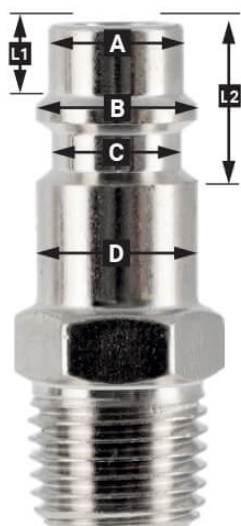

# Veiligheidskoppeling Euro 1/4" binnendraad met drukknop

## Additional Information

---

Artikelnummer	43E702
EAN	08712418373240
Gewicht (kg)	0.140000
Lengte (mm)	27
Breedte (mm)	21
Hoogte (mm)	89
Luchtdoorlaat bij 6 bar (l/min)	1600
Aansluitmaat (")	1/4
Aansluit type	Euro
Schroefdraadsoort	Binnendraad
Aantal aansluitingen	2
Vorm	Recht
Maximale druk (bar)	10
Werktemperatuur (°C)	-20°C +70°C
Veiligheidsnorm	Nee
Draaibaar	Ja
Gehard	Nee
Condensaatafscheider	Nee
Stroomregelaar	Nee
Materiaal	Geanodiseerd aluminium/RVS gehard/RVS
Blister	Ja
Pakket bevat (aantal)	één

## EURO

European profile  
7.2 mm  
Flow rate at 6 bar:  
1820 l/min

**L1** 5 mm

**L2** 11 mm

**A** Ø 10 mm

**B** Ø 12 mm

**C** Ø 10 mm

**D** Ø 12 mm

## Type ORION

Type Orion ARO  
210 profile  
6 mm  
Flow rate at 6 bar:  
800 l/min

**L1** 8.5 mm

**L2** 16 mm

**A** Ø 8 mm

**B** Ø 11 mm

**C** Ø 8 mm

**D** Ø 11 mm