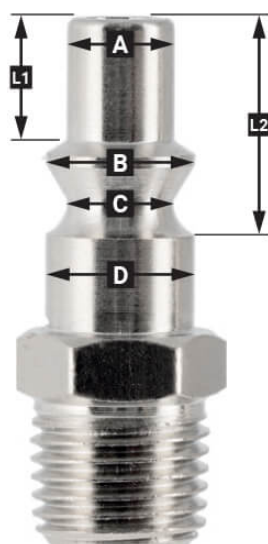

# Veiligheidskoppeling Euro 1/4" binnendraad met drukknop

## Additional Information

---

Artikelnummer	43E702
EAN	08712418373240
Gewicht (kg)	0.140000
Lengte (mm)	27
Breedte (mm)	21
Hoogte (mm)	89
Luchtdoorlaat bij 6 bar (l/min)	1600
Aansluitmaat (")	1/4
Aansluit type	Euro
Schroefdraadsoort	Binnendraad
Aantal aansluitingen	2
Vorm	Recht
Maximale druk (bar)	10
Werktemperatuur (°C)	-20°C +70°C
Veiligheidsnorm	Nee
Draaibaar	Ja
Gehard	Nee
Condensaatafscheider	Nee
Stroomregelaar	Nee
Materiaal	Geanodiseerd aluminium/RVS gehard/RVS
Blister	Ja
Pakket bevat (aantal)	één

## EURO

European profile  
7.2 mm  
Flow rate at 6 bar:  
1820 l/min

**L1** 5 mm

**L2** 11 mm

**A** Ø 10 mm

**B** Ø 12 mm

**C** Ø 10 mm

**D** Ø 12 mm

## Type ORION

Type Orion ARO  
210 profile  
6 mm  
Flow rate at 6 bar:  
800 l/min

**L1** 8.5 mm

**L2** 16 mm

**A** Ø 8 mm

**B** Ø 11 mm

**C** Ø 8 mm

**D** Ø 11 mm