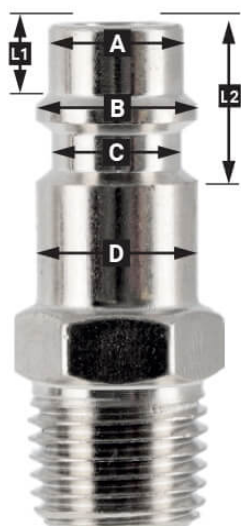

Snelkoppeling Euro 8 mm slangaansluiting in blister

Product Images

Additional Information

Artikelnummer	4346836
EAN	08712418360356
Gewicht (kg)	0.080000
Lengte (mm)	70
Breedte (mm)	30
Hoogte (mm)	121
Aansluit type	Euro / Luchtslang aansluiting
Schroefdraadmaat (mm)	8
Aantal aansluitingen	2
Vorm	Recht
Veiligheidsnorm	Nee
Draaibaar	Nee
Gehard	Nee
Condensaatafscheider	Nee
Stroomregelaar	Nee
Materiaal	Messing
Blister	Ja
Pakket bevat (aantal)	één

Omschrijving

EURO

European profile
7.2 mm
Flow rate at 6 bar:
1820 l/min

L1 5 mm

L2 11 mm

A \varnothing 10 mm

B \varnothing 12 mm

C \varnothing 10 mm

D \varnothing 12 mm

Type ORION

Type Orion ARO
210 profile
6 mm
Flow rate at 6 bar:
800 l/min

L1 8.5 mm

L2 16 mm

A \varnothing 8 mm

B \varnothing 11 mm

C \varnothing 8 mm

D \varnothing 11 mm