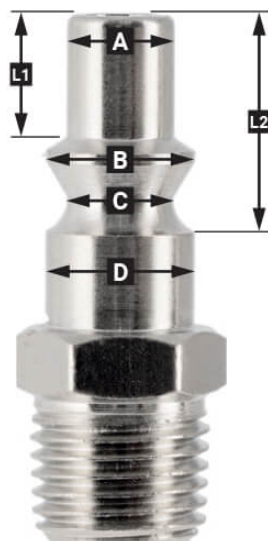

Snelkoppeling Euro 8 mm slangaansluiting in blister

Product Images

Additional Information

Artikelnummer	4346836
EAN	08712418360356
Gewicht (kg)	0.080000
Lengte (mm)	70
Breedte (mm)	30
Hoogte (mm)	121
Aansluit type	Euro / Luchtslang aansluiting
Schroefdraadmaat (mm)	8
Aantal aansluitingen	2
Vorm	Recht
Veiligheidsnorm	Nee
Draaibaar	Nee
Gehard	Nee
Condensaatafscheider	Nee
Stroomregelaar	Nee
Materiaal	Messing
Blister	Ja
Pakket bevat (aantal)	één

Omschrijving

EURO

European profile
7.2 mm
Flow rate at 6 bar:
1820 l/min

L1 5 mm

L2 11 mm

A \varnothing 10 mm

B \varnothing 12 mm

C \varnothing 10 mm

D \varnothing 12 mm

Type ORION

Type Orion ARO
210 profile
6 mm
Flow rate at 6 bar:
800 l/min

L1 8.5 mm

L2 16 mm

A \varnothing 8 mm

B \varnothing 11 mm

C \varnothing 8 mm

D \varnothing 11 mm