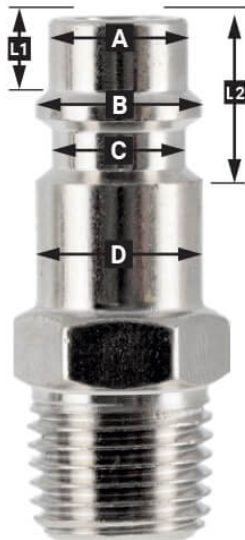

Insteeknippel Type Orion 1/4" buitendraad 2 stuks

4301032

Details

Artikelnummer	4301032
EAN	08712418003390
Gewicht (kg)	0.050000
Aansluitmaat (")	1/4
Aansluit type	Orion
Schroefdraadsoort	Buitendraad
Aantal aansluitingen	2
Vorm	Recht
Veiligheidsnorm	Nee
Draaibaar	Nee
Gehard	Nee
Condensaatafscheider	Nee
Stroomregelaar	Nee
Materiaal	RVS
Blister	Ja
Pakket bevat (aantal)	2

Omschrijving

EURO

European profile
7.2 mm
Flow rate at 6 bar:
1820 l/min

L1 5 mm

L2 11 mm

A Ø 10 mm

B Ø 12 mm

C Ø 10 mm

D Ø 12 mm

Type ORION

Type Orion ARO
210 profile
6 mm
Flow rate at 6 bar:
800 l/min

L1 8.5 mm

L2 16 mm

A Ø 8 mm

B Ø 11 mm

C Ø 8 mm

D Ø 11 mm

Insteeknippel Orion 1/4" buitendraad 2 stuks

Met deze insteeknippel maak je snel en eenvoudig een koppeling tussen de luchtslang en koppeling met Type Orion aansluiting. De insteeknippel beschikt over een 1/4" buitendraad aansluiting waarop je de luchtslang met binnendraad van 1/4" kan aansluiten. Worden per twee stuks geleverd.