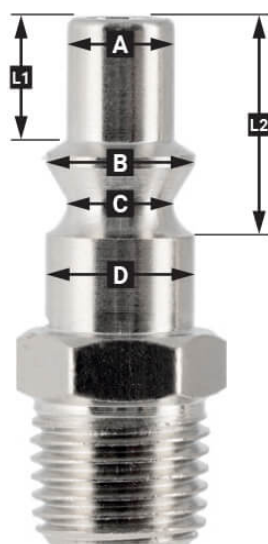

Snelkoppeling Type Orion 1/4" binnendraad 2 stuks in blister

Product Images

Additional Information

| | |
|-----------------------|----------------|
| Artikelnummer | 4301002 |
| EAN | 08712418003185 |
| Gewicht (kg) | 0.210000 |
| Lengte (mm) | 135 |
| Breedte (mm) | 75 |
| Hoogte (mm) | 25 |
| Aansluitmaat (") | 1/4 |
| Aansluit type | Orion |
| Schroefdraadsoort | Binnendraad |
| Aantal aansluitingen | 2 |
| Vorm | Recht |
| Veiligheidsnorm | Nee |
| Draaibaar | Nee |
| Gehard | Nee |
| Condensaatafscheider | Nee |
| Stroomregelaar | Nee |
| Materiaal | RVS |
| Blister | Ja |
| Pakket bevat (aantal) | 2 |

Omschrijving

EURO

European profile
7.2 mm
Flow rate at 6 bar:
1820 l/min

L1 5 mm

L2 11 mm

A Ø 10 mm

B Ø 12 mm

C Ø 10 mm

D Ø 12 mm

Type ORION

Type Orion ARO
210 profile
6 mm
Flow rate at 6 bar:
800 l/min

L1 8.5 mm

L2 16 mm

A Ø 8 mm

B Ø 11 mm

C Ø 8 mm

D Ø 11 mm

Snelkoppeling type Orion 1/4" binnendraad 2 stuks

Met deze snelkoppeling maak je snel en eenvoudig een koppeling tussen de luchtslang en koppeling met Type Orion aansluiting. De snelkoppeling beschikt over een 1/4" binnendraad aansluiting waarop je de luchtslang met buitendraad van 1/4" kan aansluiten. Worden per twee stuks geleverd.