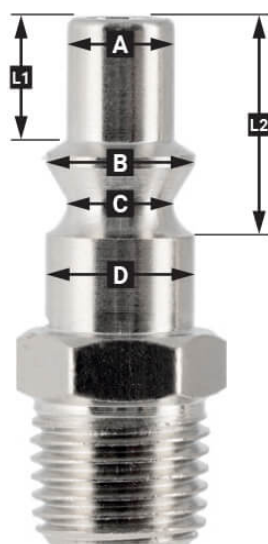

Veiligheidskoppeling Euro 3/8" binnendraad met drukknop

Product Images

Additional Information

Artikelnummer	43E703
EAN	8712418382914
Gewicht (kg)	0.140000
Luchtdoorlaat bij 6 bar (l/min)	1600
Aansluitmaat (")	3/8
Aansluit type	Euro
Schroefdraadsoort	Binnendraad
Aantal aansluitingen	2
Vorm	Recht
Maximale druk (bar)	10
Veiligheidsnorm	Nee
Draaibaar	Ja
Gehard	Nee
Condensaatafscheider	Nee
Stroomregelaar	Nee
Materiaal	Geanodiseerd aluminium/RVS gehard/RVS
Blister	Ja
Pakket bevat (aantal)	één

Omschrijving

EURO

European profile
7.2 mm
Flow rate at 6 bar:
1820 l/min

L1 5 mm

L2 11 mm

A \varnothing 10 mm

B \varnothing 12 mm

C \varnothing 10 mm

D \varnothing 12 mm

Type ORION

Type Orion ARO
210 profile
6 mm
Flow rate at 6 bar:
800 l/min

L1 8.5 mm

L2 16 mm

A \varnothing 8 mm

B \varnothing 11 mm

C \varnothing 8 mm

D \varnothing 11 mm