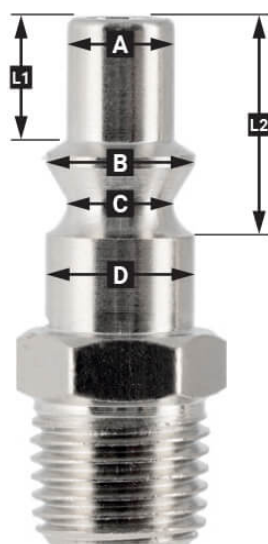

Veiligheidskoppeling Type Orion 1/4" binnendraad met drukknop

Product Images

Additional Information

Artikelnummer	43A602
EAN	08712418382983
Gewicht (kg)	0.130000
Lengte (mm)	25
Breedte (mm)	21
Hoogte (mm)	89
Luchtdoorlaat bij 6 bar (l/min)	1600
Aansluitmaat (")	1/4
Aansluit type	Orion
Schroefdraadsoort	Binnendraad
Aantal aansluitingen	2
Vorm	Recht
Maximale druk (bar)	10
Werktemperatuur (°C)	-20°C +70°C
Veiligheidsnorm	Nee
Draaibaar	Ja
Gehard	Nee
Condensaatafscheider	Nee
Stroomregelaar	Nee
Materiaal	Geanodiseerd aluminium/RVS gehard/RVS
Blister	Ja
Pakket bevat (aantal)	één

Omschrijving

EURO

European profile
7.2 mm
Flow rate at 6 bar:
1820 l/min

L1 5 mm

L2 11 mm

A \varnothing 10 mm

B \varnothing 12 mm

C \varnothing 10 mm

D \varnothing 12 mm

Type ORION

Type Orion ARO
210 profile
6 mm
Flow rate at 6 bar:
800 l/min

L1 8.5 mm

L2 16 mm

A \varnothing 8 mm

B \varnothing 11 mm

C \varnothing 8 mm

D \varnothing 11 mm