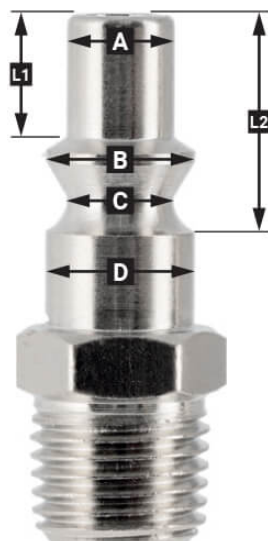

Veiligheidskoppeling Type Orion 1/2" binnendraad met drukknop

Product Images

Additional Information

Artikelnummer	43A604
EAN	08712418382990
Gewicht (kg)	0.130000
Lengte (mm)	25
Breedte (mm)	21
Hoogte (mm)	89
Luchtdoorlaat bij 6 bar (l/min)	1600
Aansluitmaat (")	1/2
Aansluit type	Orion
Schroefdraadsoort	Binnendraad
Aantal aansluitingen	2
Vorm	Recht
Maximale druk (bar)	10
Werktemperatuur (°C)	-20°C +70°C
Veiligheidsnorm	Nee
Draaibaar	Ja
Gehard	Nee
Condensaatafscheider	Nee
Stroomregelaar	Nee
Materiaal	Geanodiseerd aluminium/RVS gehard/RVS
Blister	Ja
Pakket bevat (aantal)	één

Omschrijving

EURO

European profile
7.2 mm
Flow rate at 6 bar:
1820 l/min

L1 5 mm

L2 11 mm

A Ø 10 mm

B Ø 12 mm

C Ø 10 mm

D Ø 12 mm

Type ORION

Type Orion ARO
210 profile
6 mm
Flow rate at 6 bar:
800 l/min

L1 8.5 mm

L2 16 mm

A Ø 8 mm

B Ø 11 mm

C Ø 8 mm

D Ø 11 mm