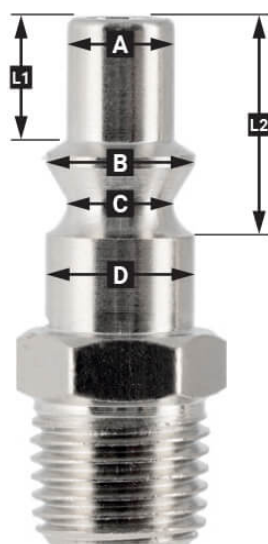

Veiligheidskoppeling Type Orion 1/4" buitendraad met drukknop

Product Images

Additional Information

Artikelnummer	43A652
EAN	08712418383003
Gewicht (kg)	0.130000
Lengte (mm)	25
Breedte (mm)	21
Hoogte (mm)	89
Luchtdoorlaat bij 6 bar (l/min)	1600
Aansluitmaat (")	1/4
Aansluit type	Orion
Schroefdraadsoort	Buitendraad
Aantal aansluitingen	2
Vorm	Recht
Maximale druk (bar)	10
Werktemperatuur (°C)	-20°C +70°C
Veiligheidsnorm	Nee
Draaibaar	Ja
Gehard	Nee
Condensaatafscheider	Nee
Stroomregelaar	Nee
Materiaal	Geanodiseerd aluminium/RVS gehard/RVS
Blister	Ja
Pakket bevat (aantal)	één

Omschrijving

EURO

European profile
7.2 mm
Flow rate at 6 bar:
1820 l/min

L1 5 mm

L2 11 mm

A Ø 10 mm

B Ø 12 mm

C Ø 10 mm

D Ø 12 mm

Type ORION

Type Orion ARO
210 profile
6 mm
Flow rate at 6 bar:
800 l/min

L1 8.5 mm

L2 16 mm

A Ø 8 mm

B Ø 11 mm

C Ø 8 mm

D Ø 11 mm