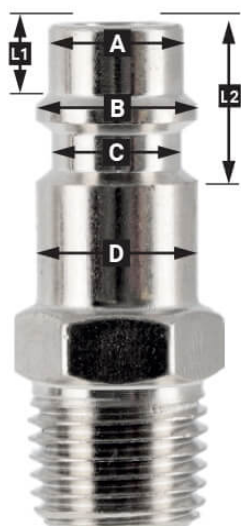

# Veiligheidskoppeling Type Orion 10 mm slangaansluiting met drukknop

## Additional Information

---

Artikelnummer	43A610
EAN	08712418383324
Gewicht (kg)	0.130000
Lengte (mm)	25
Breedte (mm)	21
Hoogte (mm)	89
Luchtdoorlaat bij 6 bar (l/min)	1600
Aansluit type	Type Orion / Lucht slang aansluiting
Schroefdraadmaat (mm)	10
Aantal aansluitingen	2
Vorm	Recht
Maximale druk (bar)	10
Werktemperatuur (°C)	-20°C +70°C
Veiligheidsnorm	Nee
Draaibaar	Ja
Gehard	Nee
Condensaatafscheider	Nee
Stroomregelaar	Nee
Materiaal	Geanodiseerd aluminium/RVS gehard/RVS
Blister	Ja
Pakket bevat (aantal)	één

## EURO

European profile  
7.2 mm  
Flow rate at 6 bar:  
1820 l/min

**L1** 5 mm

**L2** 11 mm

**A**  $\varnothing$  10 mm

**B**  $\varnothing$  12 mm

**C**  $\varnothing$  10 mm

**D**  $\varnothing$  12 mm

## Type ORION

Type Orion ARO  
210 profile  
6 mm  
Flow rate at 6 bar:  
800 l/min

**L1** 8.5 mm

**L2** 16 mm

**A**  $\varnothing$  8 mm

**B**  $\varnothing$  11 mm

**C**  $\varnothing$  8 mm

**D**  $\varnothing$  11 mm