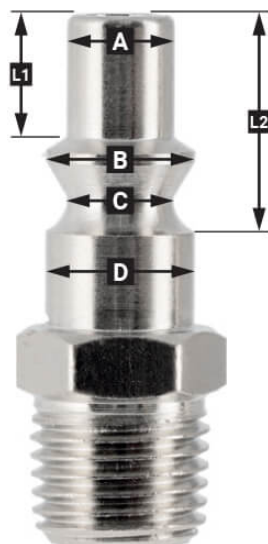

# Veiligheidskoppeling Type Orion 10 mm slangaansluiting met drukknop

## Additional Information

---

Artikelnummer	43A610
EAN	08712418383324
Gewicht (kg)	0.130000
Lengte (mm)	25
Breedte (mm)	21
Hoogte (mm)	89
Luchtdoorlaat bij 6 bar (l/min)	1600
Aansluit type	Type Orion / Lucht slang aansluiting
Schroefdraadmaat (mm)	10
Aantal aansluitingen	2
Vorm	Recht
Maximale druk (bar)	10
Werktemperatuur (°C)	-20°C +70°C
Veiligheidsnorm	Nee
Draaibaar	Ja
Gehard	Nee
Condensaatafscheider	Nee
Stroomregelaar	Nee
Materiaal	Geanodiseerd aluminium/RVS gehard/RVS
Blister	Ja
Pakket bevat (aantal)	één

## EURO

European profile  
7.2 mm  
Flow rate at 6 bar:  
1820 l/min

**L1** 5 mm

**L2** 11 mm

**A**  $\varnothing$  10 mm

**B**  $\varnothing$  12 mm

**C**  $\varnothing$  10 mm

**D**  $\varnothing$  12 mm

## Type ORION

Type Orion ARO  
210 profile  
6 mm  
Flow rate at 6 bar:  
800 l/min

**L1** 8.5 mm

**L2** 16 mm

**A**  $\varnothing$  8 mm

**B**  $\varnothing$  11 mm

**C**  $\varnothing$  8 mm

**D**  $\varnothing$  11 mm