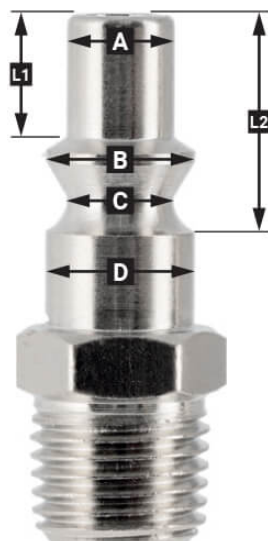

## Additional Information

---

Artikelnummer	43E752
EAN	8712418382945
Gewicht (kg)	0.140000
Lengte (mm)	25
Breedte (mm)	21
Hoogte (mm)	89
Luchtdoorlaat bij 6 bar (l/min)	1600
Aansluitmaat (")	1/4
Aansluit type	Euro
Schroefdraadsoort	Buitendraad
Aantal aansluitingen	2
Vorm	Recht
Maximale druk (bar)	10
Werktemperatuur (°C)	-20°C +70°C
Veiligheidsnorm	Nee
Draaibaar	Ja
Gehard	Nee
Condensaatafscheider	Nee
Stroomregelaar	Nee
Materiaal	Geanodiseerd aluminium/RVS/Vernikkeld messing
Blister	Ja
Pakket bevat (aantal)	één

## EURO

European profile  
7.2 mm  
Flow rate at 6 bar:  
1820 l/min

**L1** 5 mm

**L2** 11 mm

**A** Ø 10 mm

**B** Ø 12 mm

**C** Ø 10 mm

**D** Ø 12 mm

## Type ORION

Type Orion ARO  
210 profile  
6 mm  
Flow rate at 6 bar:  
800 l/min

**L1** 8.5 mm

**L2** 16 mm

**A** Ø 8 mm

**B** Ø 11 mm

**C** Ø 8 mm

**D** Ø 11 mm

Hoogwaardige metalen veiligheidskoppelingen met geanodiseerde behuizing van aluminiumlegering. 2-drukmechanisme voor veilig ontluchten en ontkoppelen van de slang zonder dat deze uit de koppeling schiet.