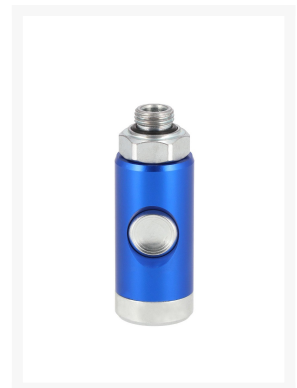

# Veiligheidskoppeling Euro 1/4" buitendraad met drukknop in blister

## Additional Information

---

Artikelnummer	43E752
EAN	8712418382945
Gewicht (kg)	0.140000
Lengte (mm)	25
Breedte (mm)	21
Hoogte (mm)	89
Luchtdoorlaat bij 6 bar (l/min)	1600
Aansluitmaat (")	1/4
Aansluit type	Euro
Schroefdraadsoort	Buitendraad
Aantal aansluitingen	2
Vorm	Recht
Maximale druk (bar)	10
Werktemperatuur (°C)	-20°C +70°C
Veiligheidsnorm	Nee
Draaibaar	Ja
Gehard	Nee
Condensaatafscheider	Nee
Stroomregelaar	Nee
Materiaal	Geanodiseerd aluminium/RVS/Vernikkeld messing
Blister	Ja
Pakket bevat (aantal)	één