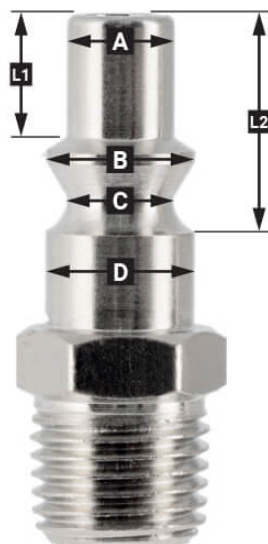

Insteeknippel Type Orion gehard 3/8" binnendraad

Product Images

Additional Information

Artikelnummer	43A623
EAN	8712418391008
Aansluitmaat (")	3/8
Aansluit type	Orion
Schroefdraadsoort	Binnendraad
Aantal aansluitingen	2
Vorm	Recht
Veiligheidsnorm	Nee
Draaibaar	Nee
Gehard	Ja
Condensaatafscheider	Nee
Stroomregelaar	Nee
Materiaal	RVS
Blister	Ja
Pakket bevat (aantal)	één

Omschrijving

EURO

European profile
7.2 mm
Flow rate at 6 bar:
1820 l/min

L1 5 mm

L2 11 mm

A Ø 10 mm

B Ø 12 mm

C Ø 10 mm

D Ø 12 mm

Type ORION

Type Orion ARO
210 profile
6 mm
Flow rate at 6 bar:
800 l/min

L1 8.5 mm

L2 16 mm

A Ø 8 mm

B Ø 11 mm

C Ø 8 mm

D Ø 11 mm