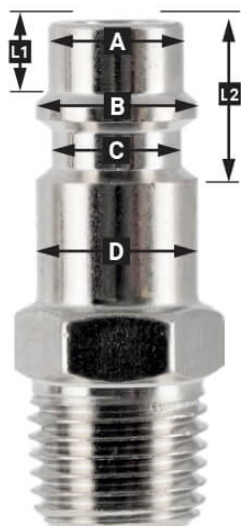

Insteeknippel Type Orion gehard 3/8" binnendraad

Product Images

Additional Information

Artikelnummer	43A623
EAN	8712418391008
Aansluitmaat (")	3/8
Aansluit type	Orion
Schroefdraadsoort	Binnendraad
Aantal aansluitingen	2
Vorm	Recht
Veiligheidsnorm	Nee
Draaibaar	Nee
Gehard	Ja
Condensaatafscheider	Nee
Stroomregelaar	Nee
Materiaal	RVS
Blister	Ja
Pakket bevat (aantal)	één

Omschrijving

EURO

European profile
7.2 mm
Flow rate at 6 bar:
1820 l/min

L1 5 mm

L2 11 mm

A Ø 10 mm

B Ø 12 mm

C Ø 10 mm

D Ø 12 mm

Type ORION

Type Orion ARO
210 profile
6 mm
Flow rate at 6 bar:
800 l/min

L1 8.5 mm

L2 16 mm

A Ø 8 mm

B Ø 11 mm

C Ø 8 mm

D Ø 11 mm