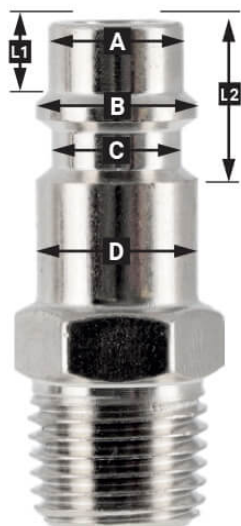

# Insteeknippel Euro gehard 1/4" binnendraad

## Product Images

---

## Additional Information

---

Artikelnummer	43E722
EAN	8712418391084
Gewicht (kg)	0.030000
Aansluitmaat (")	1/4
Aansluit type	Euro
Schroefdraadsoort	Binnendraad
Aantal aansluitingen	2
Vorm	Recht
Draaibaar	Nee
Gehard	Ja
Condensaatafscheider	Nee
Stroomregelaar	Nee
Materiaal	RVS
Blister	Ja
Pakket bevat (aantal)	één

## EURO

European profile  
7.2 mm  
Flow rate at 6 bar:  
1820 l/min

**L1** 5 mm

**L2** 11 mm

**A**  $\varnothing$  10 mm

**B**  $\varnothing$  12 mm

**C**  $\varnothing$  10 mm

**D**  $\varnothing$  12 mm