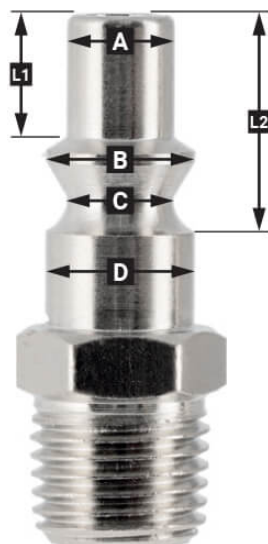

# Insteeknippel Euro gehard 1/4" binnendraad

## Additional Information

---

Artikelnummer	43E722
EAN	8712418391084
Gewicht (kg)	0.030000
Aansluitmaat (")	1/4
Aansluit type	Euro
Schroefdraadsoort	Binnendraad
Aantal aansluitingen	2
Vorm	Recht
Draaibaar	Nee
Gehard	Ja
Condensaatafscheider	Nee
Stroomregelaar	Nee
Materiaal	RVS
Blister	Ja
Pakket bevat (aantal)	één

## EURO

European profile  
7.2 mm  
Flow rate at 6 bar:  
1820 l/min

**L1** 5 mm

**L2** 11 mm

**A**  $\varnothing$  10 mm

**B**  $\varnothing$  12 mm

**C**  $\varnothing$  10 mm

**D**  $\varnothing$  12 mm

## Type ORION

Type Orion ARO  
210 profile  
6 mm  
Flow rate at 6 bar:  
800 l/min

**L1** 8.5 mm

**L2** 16 mm

**A**  $\varnothing$  8 mm

**B**  $\varnothing$  11 mm

**C**  $\varnothing$  8 mm

**D**  $\varnothing$  11 mm