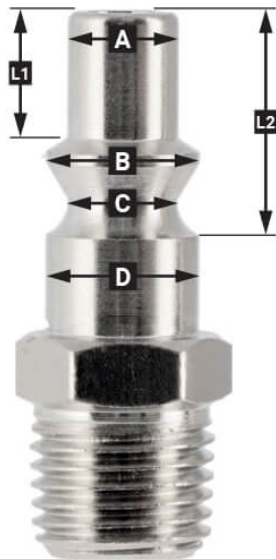

Insteeknippel Euro gehard 1/2" binnendraad

43E724

Details

Artikelnummer	43E724
EAN	8712418391107
Gewicht (kg)	0.050000
Aansluitmaat (")	1/2
Aansluit type	Euro
Schroefdraadsoort	Inwendig
Aantal aansluitingen	2
Vorm	Recht
Draaibaar	Nee
Gehard	Ja
Condensaatafscheider	Nee
Stroomregelaar	Nee
Materiaal	RVS
Blister	Ja

Omschrijving

EURO

European profile
7.2 mm
Flow rate at 6 bar:
1820 l/min

L1	5 mm
L2	11 mm
A	∅ 10 mm
B	∅ 12 mm
C	∅ 10 mm
D	∅ 12 mm

Type ORION

Type Orion ARO
210 profile
6 mm
Flow rate at 6 bar:
800 l/min

L1	8.5 mm
L2	16 mm
A	∅ 8 mm
B	∅ 11 mm
C	∅ 8 mm
D	∅ 11 mm