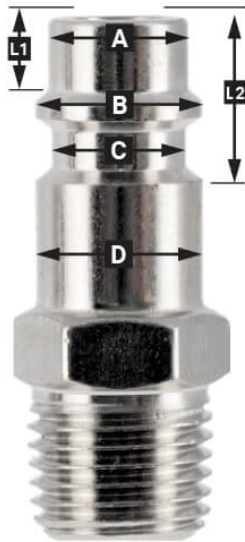

Insteeknippel Euro gehard 1/2" binnendraad

43E724

Details

Artikelnummer	43E724
EAN	8712418391107
Gewicht (kg)	0.050000
Aansluitmaat (")	1/2
Aansluit type	Euro
Schroefdraadsoort	Inwendig
Aantal aansluitingen	2
Vorm	Recht
Draaibaar	Nee
Gehard	Ja
Condensaatafscheider	Nee
Stroomregelaar	Nee
Materiaal	RVS
Blister	Ja

Omschrijving

EURO

European profile
7.2 mm
Flow rate at 6 bar:
1820 l/min

L1	5 mm
L2	11 mm
A	∅ 10 mm
B	∅ 12 mm
C	∅ 10 mm
D	∅ 12 mm

Type ORION

Type Orion ARO
210 profile
6 mm
Flow rate at 6 bar:
800 l/min

L1	8.5 mm
L2	16 mm
A	∅ 8 mm
B	∅ 11 mm
C	∅ 8 mm
D	∅ 11 mm