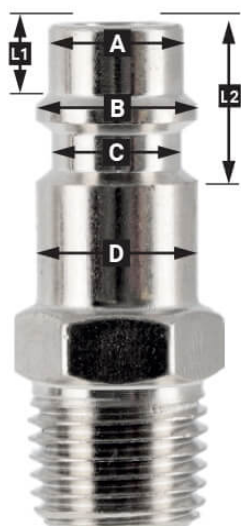

Insteeknippel Euro 8 mm gehard slangaansluiting

Product Images

Additional Information

Artikelnummer	43E728
EAN	8712418391121
Gewicht (kg)	0.030000
Aansluit type	Euro / Luchtslang aansluiting
Schroefdraadmaat (mm)	8
Aantal aansluitingen	2
Vorm	Recht
Veiligheidsnorm	Nee
Draaibaar	Nee
Gehard	Ja
Condensaatafscheider	Nee
Stroomregelaar	Nee
Materiaal	RVS
Blister	Ja
Pakket bevat (aantal)	één

Omschrijving

EURO

European profile
7.2 mm
Flow rate at 6 bar:
1820 l/min

L1 5 mm

L2 11 mm

A \varnothing 10 mm

B \varnothing 12 mm

C \varnothing 10 mm

D \varnothing 12 mm

Type ORION

Type Orion ARO
210 profile
6 mm
Flow rate at 6 bar:
800 l/min

L1 8.5 mm

L2 16 mm

A \varnothing 8 mm

B \varnothing 11 mm

C \varnothing 8 mm

D \varnothing 11 mm