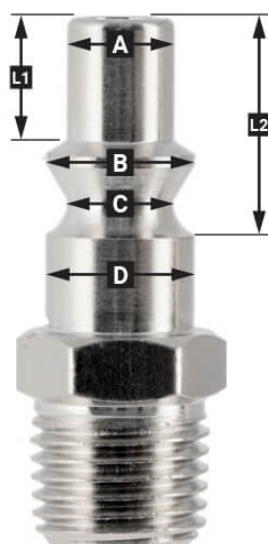

Insteeknippel Euro 8 mm gehard slangaansluiting

Product Images

Additional Information

Artikelnummer	43E728
EAN	8712418391121
Gewicht (kg)	0.030000
Aansluit type	Euro / Luchtslang aansluiting
Schroefdraadmaat (mm)	8
Aantal aansluitingen	2
Vorm	Recht
Veiligheidsnorm	Nee
Draaibaar	Nee
Gehard	Ja
Condensaatafscheider	Nee
Stroomregelaar	Nee
Materiaal	RVS
Blister	Ja
Pakket bevat (aantal)	één

Omschrijving

EURO

European profile
7.2 mm
Flow rate at 6 bar:
1820 l/min

L1 5 mm

L2 11 mm

A \varnothing 10 mm

B \varnothing 12 mm

C \varnothing 10 mm

D \varnothing 12 mm

Type ORION

Type Orion ARO
210 profile
6 mm
Flow rate at 6 bar:
800 l/min

L1 8.5 mm

L2 16 mm

A \varnothing 8 mm

B \varnothing 11 mm

C \varnothing 8 mm

D \varnothing 11 mm