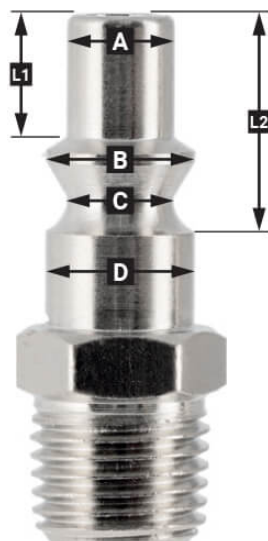

Insteeknippel Euro 10 mm gehard slangaansluiting

Product Images

Additional Information

Artikelnummer	43E730
EAN	8712418391138
Gewicht (kg)	0.030000
Aansluit type	Euro / Luchtslang aansluiting
Schroefdraadmaat (mm)	10
Aantal aansluitingen	2
Vorm	Recht
Veiligheidsnorm	Nee
Draaibaar	Nee
Gehard	Ja
Condensaatafscheider	Nee
Stroomregelaar	Nee
Materiaal	RVS
Blister	Ja
Pakket bevat (aantal)	één

Omschrijving

EURO

European profile
7.2 mm
Flow rate at 6 bar:
1820 l/min

L1 5 mm

L2 11 mm

A \varnothing 10 mm

B \varnothing 12 mm

C \varnothing 10 mm

D \varnothing 12 mm

Type ORION

Type Orion ARO
210 profile
6 mm
Flow rate at 6 bar:
800 l/min

L1 8.5 mm

L2 16 mm

A \varnothing 8 mm

B \varnothing 11 mm

C \varnothing 8 mm

D \varnothing 11 mm