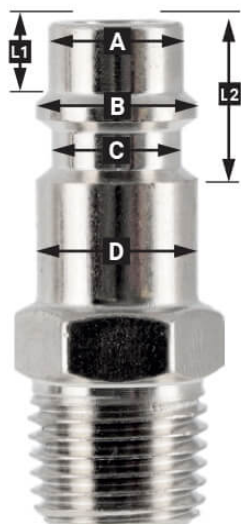

Insteeknippel Euro 10 mm gehard slangaansluiting

Product Images

Additional Information

Artikelnummer	43E730
EAN	8712418391138
Gewicht (kg)	0.030000
Aansluit type	Euro / Luchtslang aansluiting
Schroefdraadmaat (mm)	10
Aantal aansluitingen	2
Vorm	Recht
Veiligheidsnorm	Nee
Draaibaar	Nee
Gehard	Ja
Condensaatafscheider	Nee
Stroomregelaar	Nee
Materiaal	RVS
Blister	Ja
Pakket bevat (aantal)	één

Omschrijving

EURO

European profile
7.2 mm
Flow rate at 6 bar:
1820 l/min

L1 5 mm

L2 11 mm

A \varnothing 10 mm

B \varnothing 12 mm

C \varnothing 10 mm

D \varnothing 12 mm

Type ORION

Type Orion ARO
210 profile
6 mm
Flow rate at 6 bar:
800 l/min

L1 8.5 mm

L2 16 mm

A \varnothing 8 mm

B \varnothing 11 mm

C \varnothing 8 mm

D \varnothing 11 mm