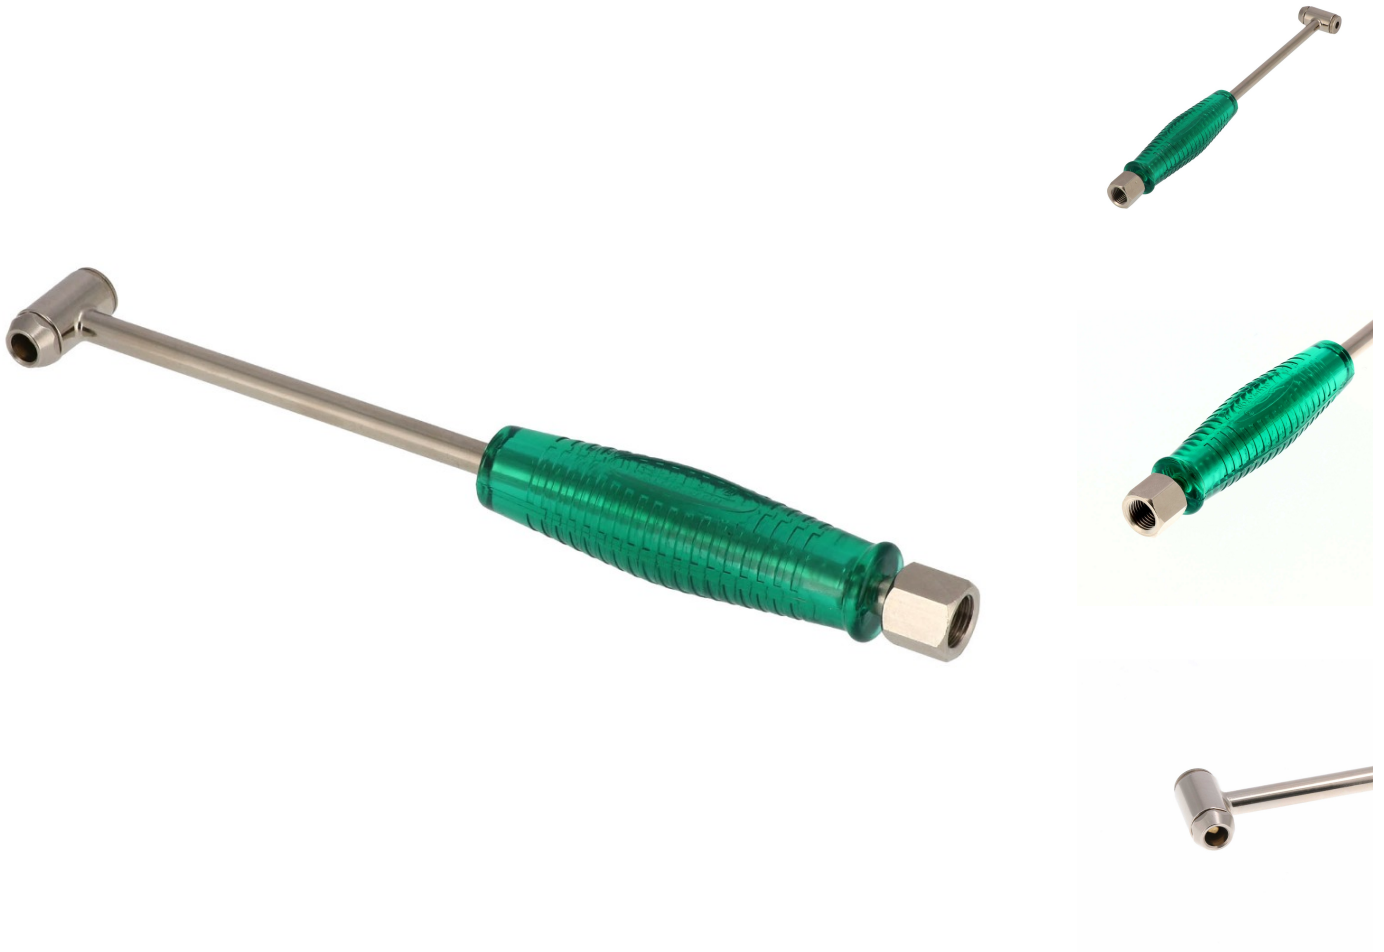

# Bandenpomp pompstok 1/4" inwendig fiets/auto

47602

# Details

Artikelnummer	47602
EAN	8712418005042
Luchtaansluiting (")	1/4
Maximum druk (bar)	12

### Bandenpomp pompstok 1/4"

Met de bandenpomp pompstok van 1/4" mm kun je snel de banden oppompen van de auto of fiets. De insteeknippel is voorzien van twee kanten, waarvan er één voor de auto is en de andere kant voor de fiets. De insteeknippel is met 90 graden op de hals van de pompstok gezet. Met het handvat houd je de pompstok gemakkelijk en prettig vast.

De kop van de insteeknippel is voorzien van een zelfsluitend systeem. Bevestig je de nippel op het ventiel van de band, dan zal er geen lucht meer ontsnappen. Het handvat is groen, hieraan kun je het herkennen. De totale lengte van de pompstok is 26 cm, waarvan de hals 10 cm lang is.