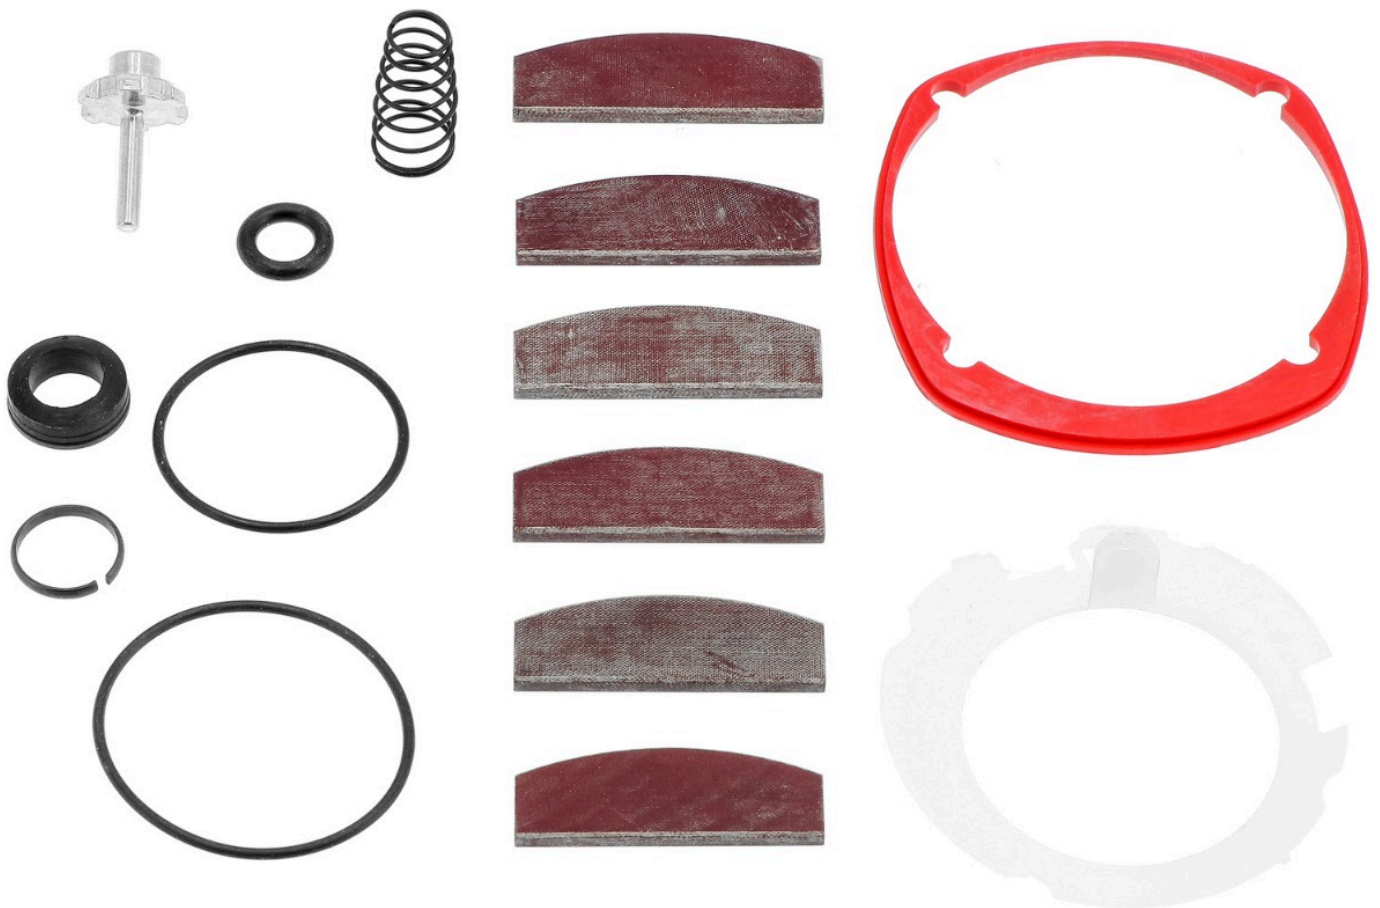

Reparatieset voor pneumatische slagmoersleutel 45422

45422-RK

Details

Artikelnummer	45422-RK
EAN	8712418347982
Gewicht (kg)	0.060000
Aandrijfvierkant (")	n.v.t.