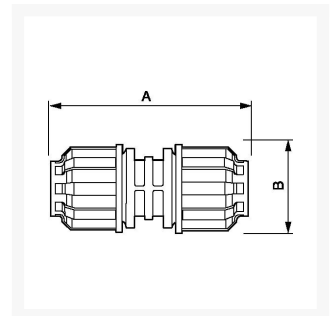

Rechte koppeling 20 mm

Product Images

Additional Information

Artikelnummer	9ALRUN20
EAN	08712418282504
Gewicht (kg)	0.091000
Maximale druk (bar)	13 bij 40°C