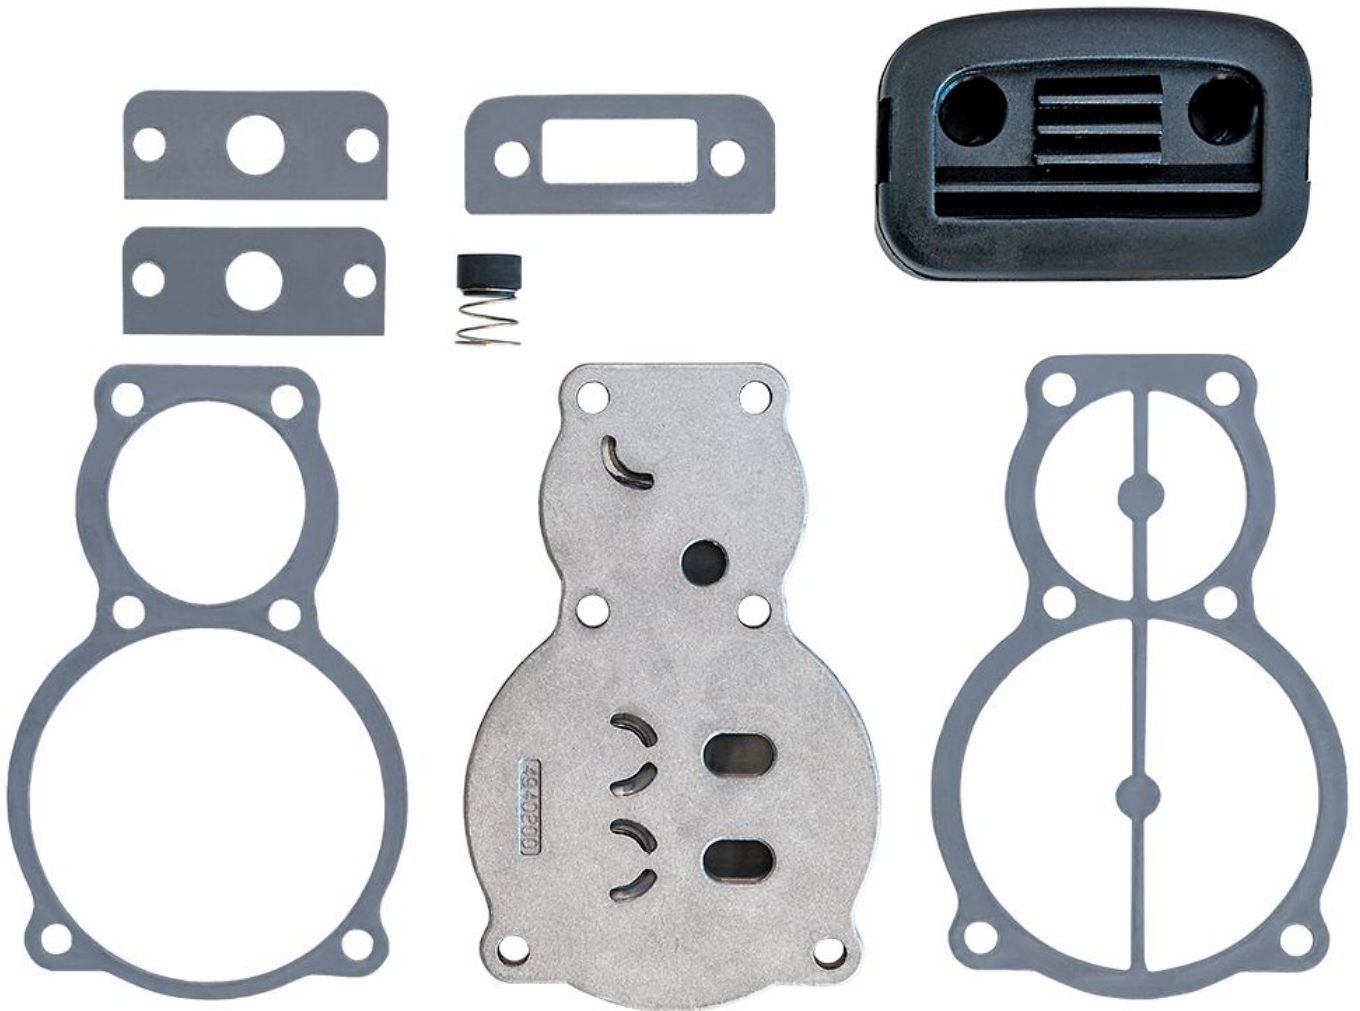

Servicekit B4900

8973037624

Details

Artikelnummer 8973037624

EAN 2010000003152