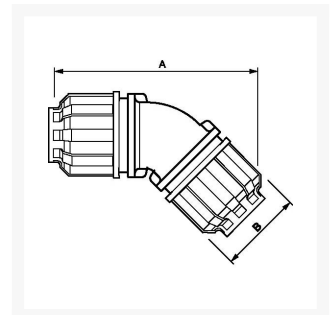

Knje koppeling 25 mm 45 graden

Product Images

Additional Information

Artikelnummer	9ALR4C25
EAN	08712418282627
Gewicht (kg)	0.133000
Lengte (mm)	113
Breedte (mm)	53
Materiaal	Polyamide
Diameter Ø (mm)	25
Maximale druk (bar)	13 bij 40°C