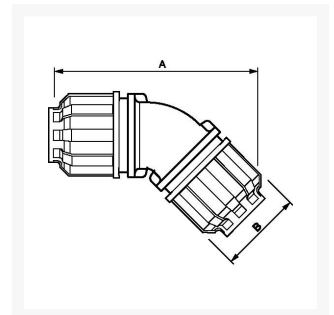

Knje koppelng 32 mm 45 graden

Product Images

Additional Information

Artikelnummer	9ALR4C32
EAN	08712418282634
Gewicht (kg)	0.220000
Lengte (mm)	135
Breedte (mm)	65
Materiaal	Polyamide
Diameter Ø (mm)	32
Maximale druk (bar)	13 bij 40°C