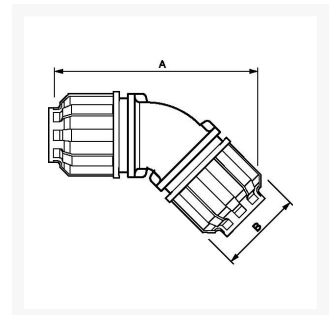

# Knje koppelng 40 mm 45 graden

## Additional Information

---

Artikelnummer	9ALR4C40
EAN	08712418282641
Gewicht (kg)	0.371000
Lengte (mm)	158
Breedte (mm)	80
Materiaal	Polyamide
Diameter Ø (mm)	40
Maximale druk (bar)	13 bij 40°C