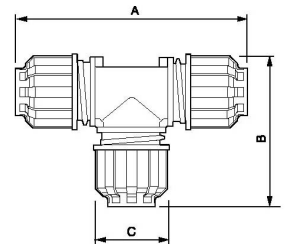

# T-stuk koppeling 25 mm

9ALRTE25

## Details

Artikelnummer	9ALRTE25
EAN	08712418282702
Lengte (mm)	132
Breedte (mm)	53
Hoogte (mm)	88
Diameter (mm)	25
Gewicht (kg)	0.209000
Materiaal	Polyamide
Maximum druk (bar)	13 at 40°C