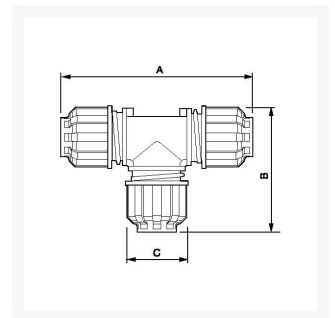

T-stuk koppeling 40 mm

Product Images

Additional Information

| | |
|---------------------|----------------|
| Artikelnummer | 9ALRTE40 |
| EAN | 08712418282726 |
| Gewicht (kg) | 0.563000 |
| Lengte (mm) | 182 |
| Breedte (mm) | 80 |
| Hoogte (mm) | 129 |
| Materiaal | Polyamide |
| Diameter Ø (mm) | 40 |
| Maximale druk (bar) | 13 bij 40°C |