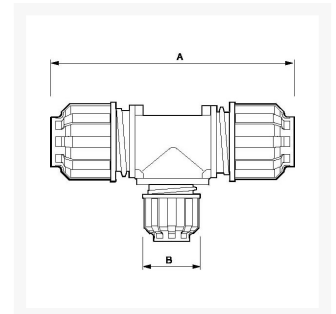

# T-stuk verloopkoppeling 40 x 25 x 40 mm inwendig

## Additional Information

---

Artikelnummer	9ALRTR4025
EAN	08712418282764
Gewicht (kg)	0.508000
Lengte (mm)	182
Breedte (mm)	52
Materiaal	Polyamide
Diameter Ø (mm)	40 x 25 x 40
Maximale druk (bar)	13 bij 40°C