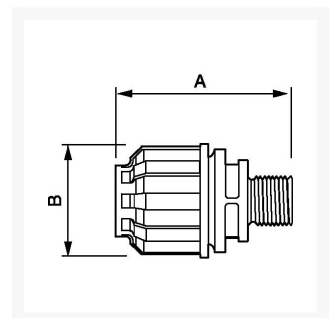

Koppeling 25 mm 1" uitwendig

Product Images

Additional Information

Artikelnummer	9ALRPM2534
EAN	08712418282825
Gewicht (kg)	0.077000
Lengte (mm)	71
Breedte (mm)	53
Materiaal	Polyamide
Diameter Ø (mm)	25
Maximale druk (bar)	13 bij 40°C
Schroefdraadmaat (")	één
Schroefdraadsoort	Buitendraad