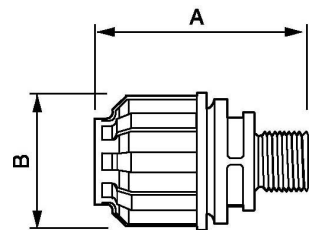

Koppeling 32 mm 1" uitwendig

9ALRPM3234

Details

Artikelnummer	9ALRPM3234
EAN	8712418282832
Lengte (mm)	82
Breedte (mm)	65
Diameter (mm)	32
Gewicht (kg)	0.121000
Materiaal	Polyamide
Maximum druk (bar)	13 at 40°C
Schroefdraadsoort	Uitwendig
Schroefdraadmaat (")	één