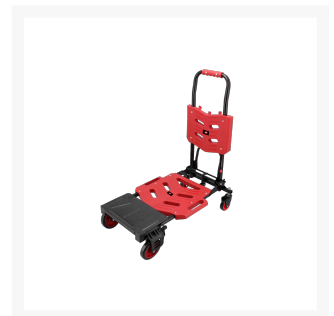

# Opvouwbare 2-in-1 steekwagen en transportkar 4 wielen 120 kg / 2 wielen 90 kg max belasting

## Additional Information

---

Artikelnummer	79516
EAN	8712418415087
Gewicht (kg)	8.000000
Afmetingen ingeklapt (mm)	850 x 420 x 120
Afmetingen op vier wielen (mm)	850 x 730 x 420
Maximale belasting op vier wielen (kg)	120
Afmetingen op twee wielen (mm)	1330 x 420
Maximale belasting op twee wielen (kg)	90
Aantal wielen	2 - 4
Type wielen	2x zwenkwiel, 2x vast wiel
Bandengrootte (mm)	2x 75 mm, 2x 125 mm
Wheel material	PVC
Materiaal	Staal / polypropyleen vezel
Karaktereigenschappen	One press to open and close