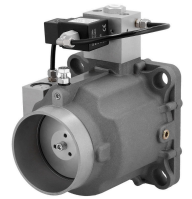

# Luchtinlaatklep APS 75-120 IVR X

36947548

# Details

Artikelnummer	36947548
EAN	08712418417098
Gewicht (kg)	503.000000
Lengte (mm)	1320
Breedte (mm)	830
Hoogte (mm)	1555