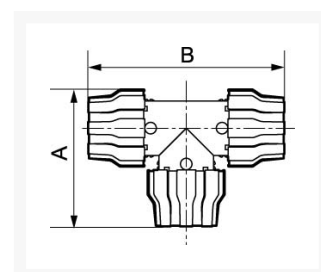

# T stuk koppeling 63 mm inwendig

## Additional Information

Artikelnummer	9PPSTE63
EAN	8712418296174
Gewicht (kg)	1.480000
Lengte (mm)	255
Breedte (mm)	176
Materiaal	Aluminium
Diameter Ø (mm)	63
Maximale druk (bar)	13 bij 40°C