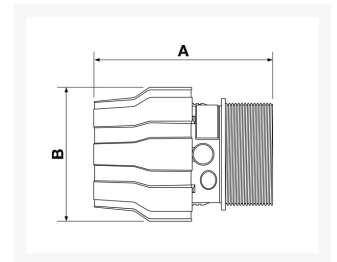

# Aluminium soknippel 40 mm 1 1/2" uitwendig

## Additional Information

---

Artikelnummer	9PPSMM4049
EAN	8712418308570
Gewicht (kg)	0.220000
Lengte (mm)	93
Breedte (mm)	66
Materiaal	Aluminium
Diameter Ø (mm)	40
Maximale druk (bar)	13 bij 40°C
Schroefdraadmaat (")	1 1/2
Schroefdraadsoort	Buitendraad