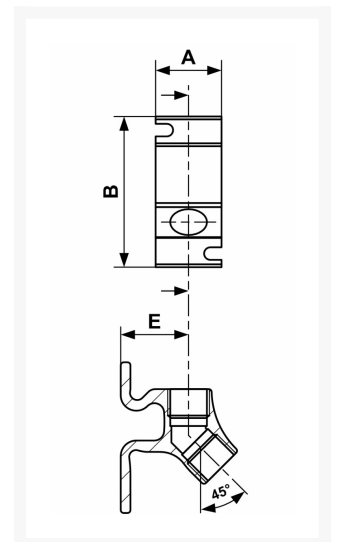

Muurplaat 1 uitgang 1/2"

Product Images

Additional Information

Artikelnummer	9ALRMF12112
EAN	08712418359251
Gewicht (kg)	0.150000
Aansluiting uitgang (")	1/2"
Schroefdraadsoort	Binnendraad
Maximale druk (bar)	13 bij 40°C
Materiaal	Aluminium